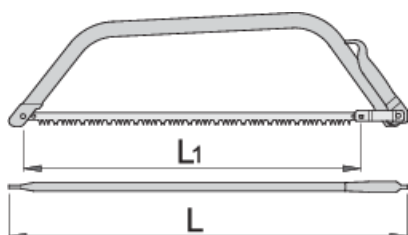

## Vlastnosti produktu

- materiál: čelisti - Premium Plus uhlíková ocel
- ocelová rukojeť 12.03

	L1	L1"	L	
612236	610	24"	700	580
609407	762	30"	850	750

\* Obrázky produktů jsou symbolické. Všechny rozměry jsou v mm a hmotnost v gramech. Všechny uvedené rozměry se mohou lišit v toleranci.