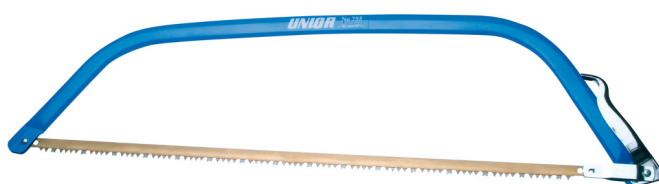

# Pila oblouková

755

## Vlastnosti produktu

- materiál: čelisti - Premium Plus uhlíková ocel
- ocelová rukojeť 12.03

	L1	L1"	L	
612236	610	24"	700	580
609407	762	30"	850	750

\* Obrázky produktů jsou symbolické. Všechny rozměry jsou v mm a hmotnost v gramech. Všechny uvedené rozměry se mohou lišit v toleranci.