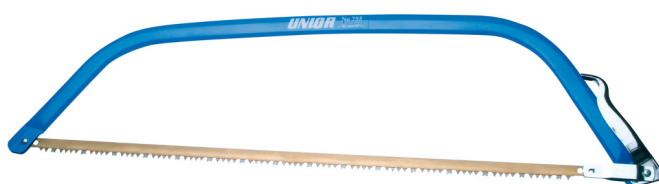

Pila oblouková

755

Profily

Vlastnosti produktu

- materiál: čelisti - Premium Plus uhlíková ocel
- ocelová rukojeť 12.03

	L1	L1"	L	
612236	610	24"	700	580
609407	762	30"	850	750

* Obrázky produktů jsou symbolické. Všechny rozměry jsou v mm a hmotnost v gramech. Všechny uvedené rozměry se mohou lišit v toleranci.