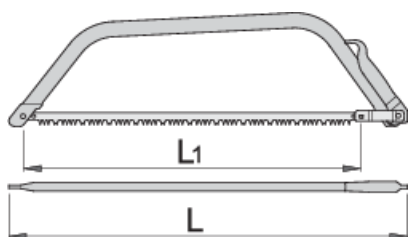

Pila oblouková

755

Profily

Vlastnosti produktu

- materiál: čelisti - Premium Plus uhlíková ocel
- ocelová rukojeť 12.03

	L1	L1"	L	
612236	610	24"	700	580
609407	762	30"	850	750

* Obrázky produktů jsou symbolické. Všechny rozměry jsou v mm a hmotnost v gramech. Všechny uvedené rozměry se mohou lišit v toleranci.