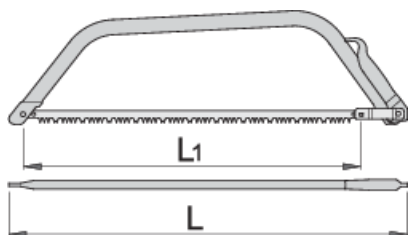

Pila lučna

755

Profili

Atributi proizvoda

- materijal: list od ugljičnog alatnog čelika
- ručka: lim

	L1	L1"	L	
612236	610	24"	700	580
609407	762	30"	850	750

* Slike proizvoda su simbolične. Sve dimenzije su u mm, masa je u g.