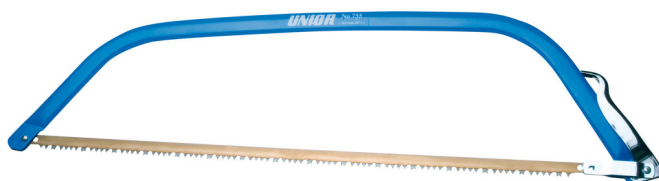

Pila lučna

755

Profili

Atributi proizvoda

- materijal: list od ugljičnog alatnog čelika
- ručka: lim

	L1	L1"	L	
612236	610	24"	700	580
609407	762	30"	850	750

* Slike proizvoda su simbolične. Sve dimenzije su u mm, masa je u g.