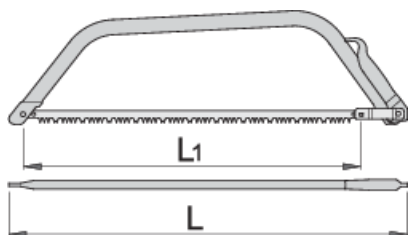

## Atributi proizvoda

- materijal: list od ugljičnog alatnog čelika
- ručka: lim

	L1	L1"	L	
612236	610	24"	700	580
609407	762	30"	850	750

\* Slike proizvoda su simbolične. Sve dimenzije su u mm, masa je u g.