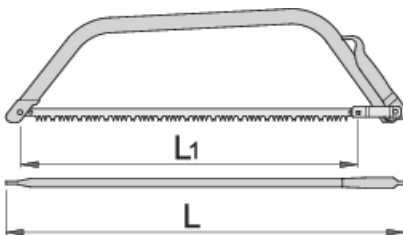

L1	L1"	L	
612236	610	24"	700	580
609407	762	30"	850	750

* Afbeeldingen van producten zijn symbolisch. Alle afmetingen zijn in mm, en het gewicht in grammen. Alle vermelde afmetingen kunnen variëren in tolerantie.

Gebruik (Afbeeldingen)