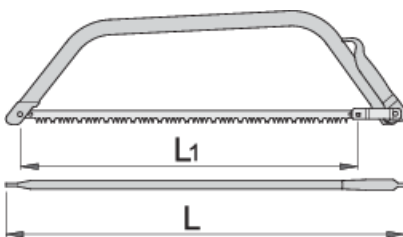

Beugelzaag

755

Profielen

Product attributen

- Materiaal: lemmet gemaakt van Premium Plus chroom koolstofstaal
- Stalen handvat 12.03

	L1	L1"	L	
612236	610	24"	700	580
609407	762	30"	850	750

* Afbeeldingen van producten zijn symbolisch. Alle afmetingen zijn in mm, en het gewicht in grammen. Alle vermelde afmetingen kunnen variëren in tolerantie.

Gebruik (Afbeeldingen)

Onderdelen

_____ Zaagblad voor 755