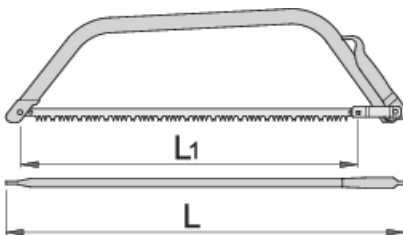

Beugelzaag

755

Profielen

Product attributen

- Materiaal: lemmet gemaakt van Premium Plus chroom koolstofstaal
- Stalen handvat 12.03

	L1	L1"	L	
612236	610	24"	700	580
609407	762	30"	850	750

* Afbeeldingen van producten zijn symbolisch. Alle afmetingen zijn in mm, en het gewicht in grammen. Alle vermelde afmetingen kunnen variëren in tolerantie.

Gebruik (Afbeeldingen)

Onderdelen

_____ Zaagblad voor 755