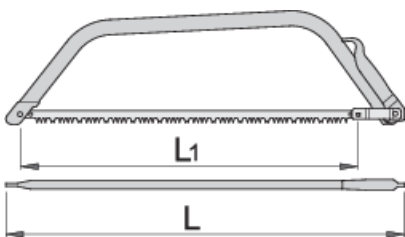

Bügelsäge

755

Profile

Produkteigenschaften

- Material: Klinge aus Premium Plus Kohlenstoffstahl
- Griff: Stahlrohr

	L1	L1"	L	
612236	610	24"	700	580
609407	762	30"	850	750

* Bilder von Produkten sind Symbolfotos. Abmessungen sind in mm, Gewichte in Gramm.

Verwendung (Bilder)

Ersatzteile

_____ Sägeblatt für 755