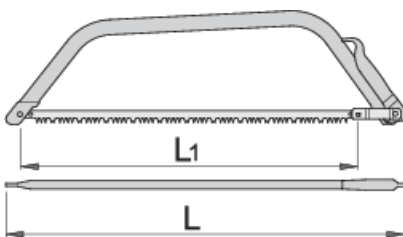

Sharrë per dru

755

Profiles

Product features

- Materiali: karbonit teh çeliku mjet
- trajtuar: fletë metalike

	L1	L1"	L	
612236	610	24"	700	580
609407	762	30"	850	750

* Imazhet e produkteve janë simbolike. Të gjitha dimensionet janë në mm, pesha në gram. Të gjitha dimensionet e listuara mund të ndryshojnë në tolerancë.

Usage (pictures)

Spare parts

_____ Tehë sharre per 755