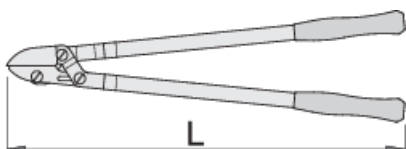

## Cechy produktu

- materiał: ostrze -stal węglowa premium plus
- aluminiowa dolna szczęka, stalowy uchwyt
- szczęki całkowicie utwardzane i odpuszczone
- ostrze utwardzane indukcyjnie, powleczone PTFE
- lakierowany, odporny uchwyt

## Zalety:

- możliwość cięcia do 40 mm
- podwójne połączenie

## Użycie:

- do cięcia gałęzi

L

603522

750

1895

\* Przedstawiony wygląd produktu jest orientacyjny. Wszystkie wymiary są w mm, podana waga w gramach