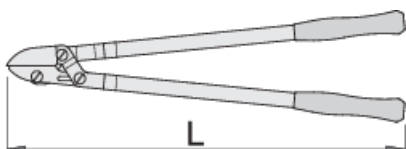

Użycie:

- do cięcia gałęzi