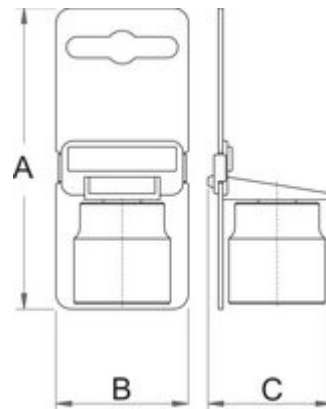

- materiál: premium flex chróm vanádiová oceľ
- kované, tvrdené a temperované,
- čiernený podľa normy ISO 9717

620856

1/2" - 1/4"

L

41

D

25

95

Retail packaging

Barcode	MA	MB	MC	Icon
620856	110	44	43	100

Transport packaging

Barcode	Icon	TA	TB	TC	Icon
620856	4	83	131	55	525