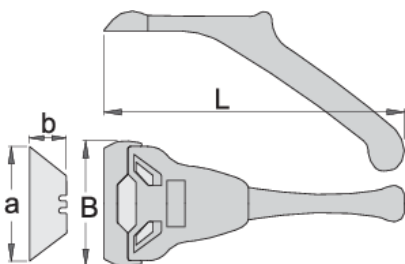

Razuitor multifunctional cu protectie a lamei

1945

Profile

Caracteristicile produsului

- Material plastic
- lama din otel carbon aliat
- cu protectie a lamei
- Scula este destinata curatirea depunerilor de praf.Datorita suprafetei mari active scula curata uniform pe intreaga suprafata.Este recomandata pentru inlaturarea chitului silionic din capul motorului ,etansari si curatarea vignete

L

B

axb

L

B

axb

620240

165

70

60.8 x 18.9

37

* Imaginea produsului este simbolica. Toate dimensiunile sunt exprimate în mm, greutatea în grame.

Piese de schimb

Set de 5 lame pentru 1945