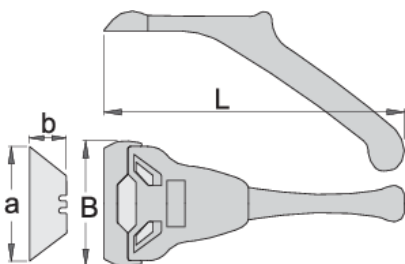

Profili

Attributi del prodotto

- materiale plastico
- lama di acciaio al carbonio fortemente legato
- con protezione lama
- Questo utensile è progettato per raschiare lo sporco ostinato da varie superfici. Grazie alla sua larga superficie di lavoro, l'utensile raschia uniformemente l'intera area. E' adatto per rimuovere stucco in silicone dalle teste del motore, mascherine, eccetera