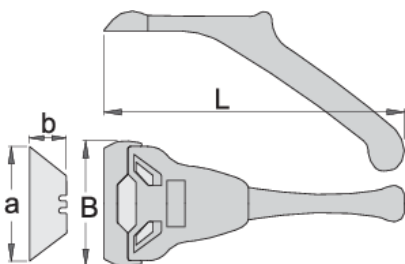

Raschietto multifunzione con protezione lama intercambiabile

1945

Profili

Attributi del prodotto

- materiale plastico
- lama di acciaio al carbonio fortemente legato
- con protezione lama
- Questo utensile è progettato per raschiare lo sporco ostinato da varie superfici. Grazie alla sua larga superficie di lavoro, l'utensile raschia uniformemente l'intera area. E' adatto per rimuovere stucco in silicone dalle teste del motore, mascherine, eccetera

L

B

axb

L

B

axb

620240

165

70

60.8 x 18.9

37

* Le immagini dei prodotti sono puramente simboliche. Tutte le dimensioni sono in mm, peso in grammi.

Parti di ricambio

Assortimento 5 lame per art. 1945