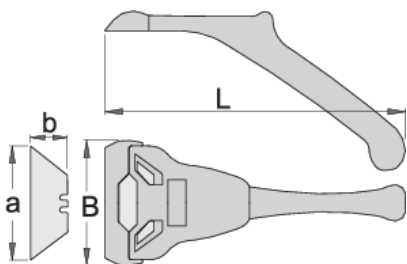

Multifunkciós kaparó élvédővel

1945

Profilok

Termékjellemzők

- anyaga: PVC
- penge nemesacélból
- élvédővel
- Az eszköz a különböző felületeken megtapadt szennyeződések eltávolítására szolgál. A nagyméretű munkaélnak köszönhetően a kaparás egyenletes a teljes felszínen. Alkalmas szilikonmaradványok, ráégett címkék és matricák eltávolítására, stb.

620240

L

165

B

70

axb

60.8 x 18.9

37

* A termékek illusztrációk. Minden feltüntetett méret milliméterben, a tömegek grammban. Az összes feltüntetett méret eltérhet a toleranciának megfelelően.

Pótalkatrészek

Vágóél-készlet 1945 kaparóhoz