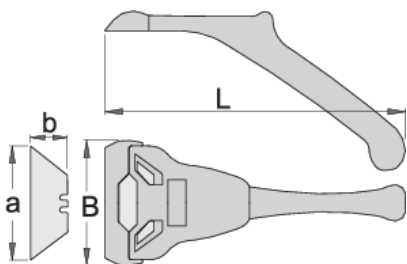

Multifunkciós kaparó élvédővel

1945

Profilok

Termékjellemzők

- anyaga: PVC
- penge nemesacélból
- élvédővel
- Az eszköz a különböző felületeken megtapadt szennyeződések eltávolítására szolgál. A nagyméretű munkaélnak köszönhetően a kaparás egyenletes a teljes felszínen. Alkalmas szilikonmaradványok, ráégett címkék és matricák eltávolítására, stb.

620240

L

165

B

70

axb

60.8 x 18.9

37

* A termékeképek illusztrációk. Minden feltüntetett méret milliméterben, a tömegek grammban. Az összes feltüntetett méret eltérhet a toleranciának megfelelően.

Pótalkatrészek

Vágóél-készlet 1945 kaparóhoz