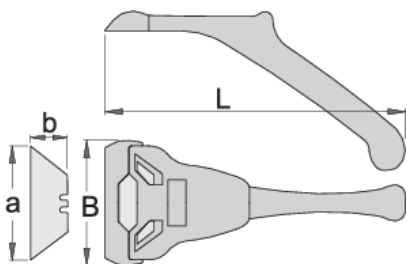

Multifunkciós kaparó élvédővel

1945

Profilok

Termékjellemzők

- anyaga: PVC
- penge nemesacélból
- élvédővel
- Az eszköz a különböző felületeken megtapadt szennyeződések eltávolítására szolgál. A nagyméretű munkaélnak köszönhetően a kaparás egyenletes a teljes felszínen. Alkalmas szilikonmaradványok, ráégett címkék és matricák eltávolítására, stb.

620240

L

165

B

70

axb

60.8 x 18.9

37

* A termékek illusztrációk. Minden feltüntetett méret milliméterben, a tömegek grammokban. Az összes feltüntetett méret eltérhet a toleranciának megfelelően.

Pótalkatrészek

Vágóél-készlet 1945 kaparóhoz