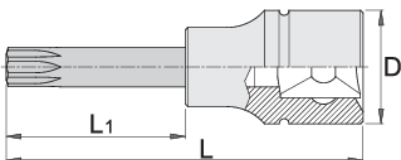

Ključ nasadni sa ZX profilom, prihvat 3/4"

197/2AZX

Profili

Opis proizvoda

- materijal ključa: premium flex hrom-vanadijum čelik
- materijal - vrh: premium plus alatni čelik
- u potpunosti poboljššan i ojačan

620818

M18

D

33.9

L

80

L1

30

371

* Fotografije proizvoda su simbolične. Sve dimenzije su u mm, a težina u gramima. Sve navedene dimenzije mogu odstupati u granicama tolerancija.