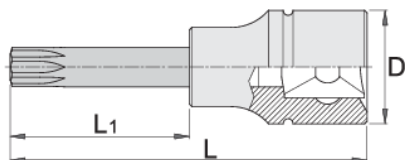

# Nastavek vijačni 3/4", z ZX profilom

197/2AZX

## Atributi izdelka

- material: glava: Premium Flex krom vanadijevo jeklo, kromirana
- material: vijačni nastavek: Premium Plus ogljikovo jeklo, protikorozijsko naoljen
- v celoti poboljšan

620818

M18

D

33.9

L

80

L1

30

371

\* Slike proizvodov so simbolične. Vse dimenzije so v mm, teža v g. Vse navedene dimenzije lahko odstopajo v tolerančnih merah.