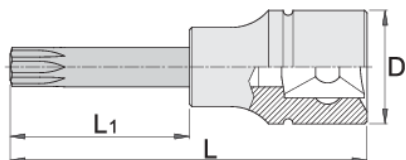

Насаден клуч 3/4" со ZX профил

197/2AZX

Profiles

Product features

- материјал: глава од специјален флекс хром ванадиум челик
- материјал: врв од специјален плус јаглороден челик
- целосно појачан и кален

620818

M18

D

33.9

L

80

L1

30

371

* Сликите на производите се симболични. Сите димензии се во мм, тежината е во грамови. Сите наведени димензии може да се разликуваат во ниво на толеранција