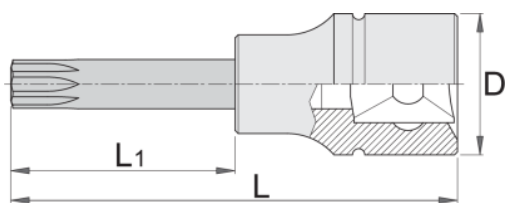

# Насаден клуч 3/4" со ZX профил

197/2AZX

## Product features

- материјал: глава од специјален флекс хром ванадиум челик
- материјал: врв од специјален плус јаглороден челик
- целосно појачан и кален

		D	L	L1		
620816	M14	33.9	80	30	259	1
620817	M16	33.9	80	30	264	1
620818	M18	33.9	80	30	371	