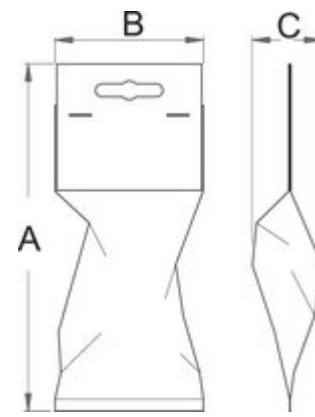

# Насаден клуч 3/4" со ZX профил

197/2AZX

## Product features

- материјал: глава од специјален флекс хром ванадиум челик
- материјал: врв од специјален плус јаглороден челик
- целосно појачан и кален

		D	L	L1		
620816	M14	33.9	80	30	259	1
620817	M16	33.9	80	30	264	1
620818	M18	33.9	80	30	371	

## Transport packaging

Barcode	Hand icon	TA	TB	TC	Icon
620816	1	70	240	48	340
620817	1	70	240	48	350
620818	1	70	240	48	450