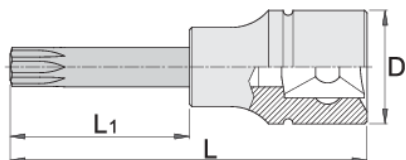

Bussola giravite con profilo ZX 3/4"

197/2AZX

Profili

Attributi del prodotto

- materiale: bussola in acciaio al cromo vanadio flex premium
- materiale: dente in acciaio al carbonio plus premium
- interamente bonificata

620818

M18

D

33.9

L

80

L1

30

371

* Le immagini dei prodotti sono puramente simboliche. Tutte le dimensioni sono in mm, peso in grammi.