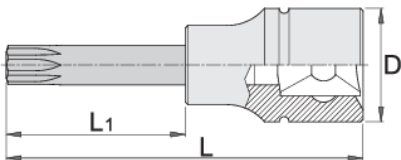

# Bussola giravite con profilo ZX 3/4"

197/2AZX

## Attributi del prodotto

- materiale: bussola in acciaio al cromo vanadio flex premium
- materiale: dente in acciaio al carbonio plus premium
- interamente bonificata

620818

M18

D

33.9

L

80

L1

30

371

\* Le immagini dei prodotti sono puramente simboliche. Tutte le dimensioni sono in mm, peso in grammi.