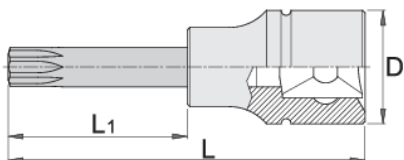

# Bussola giravite con profilo ZX 3/4"

197/2AZX

## Attributi del prodotto

- materiale: bussola in acciaio al cromo vanadio flex premium
- materiale: dente in acciaio al carbonio plus premium
- interamente bonificata

620818

M18

D

33.9

L

80

L1

30

371

\* Le immagini dei prodotti sono puramente simboliche. Tutte le dimensioni sono in mm, peso in grammi.