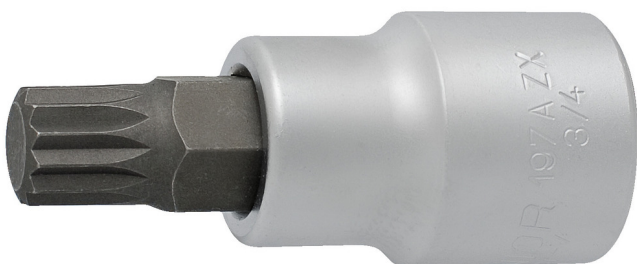

# Bussola giravite con profilo ZX 3/4"

197/2AZX

## Attributi del prodotto

- materiale: bussola in acciaio al cromo vanadio flex premium
- materiale: dente in acciaio al carbonio plus premium
- interamente bonificata

620818

M18

D

33.9

L

80