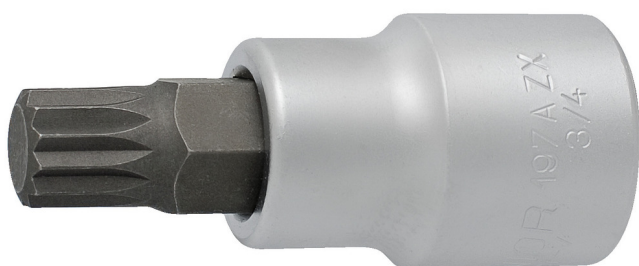

Bussola giravite con profilo ZX 3/4"

197/2AZX

Profili

Attributi del prodotto

- materiale: bussola in acciaio al cromo vanadio flex premium
- materiale: dente in acciaio al carbonio plus premium
- interamente bonificata

620818

M18

D

33.9

L

80

L1

30

371

* Le immagini dei prodotti sono puramente simboliche. Tutte le dimensioni sono in mm, peso in grammi.