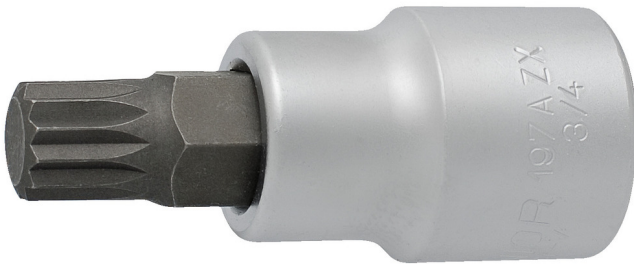

# Bussola giravite con profilo ZX 3/4"

197/2AZX

## Attributi del prodotto

- materiale: bussola in acciaio al cromo vanadio flex premium
- materiale: dente in acciaio al carbonio plus premium
- interamente bonificata

620818

M18

D

33.9

L

80