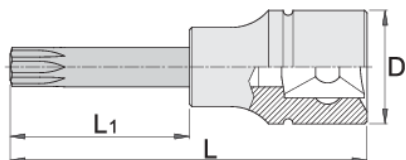

Ključ nasadni s ZX profilom, prihvat 3/4"

197/2AZX

Profili

Atributi proizvoda

- materijal: glava: Premium Flex Plus ugljični čelik, kromirana
- materijal: vijčani nastavak: Premium Plus specijalni alatni čelik, nauljeno protiv korozije
- u cijelosti ojačan i zakaljen

620818

M18

D

33.9

L

80

L1

30

371

* Slike proizvoda su simbolične. Sve dimenzije su u mm, masa je u g.