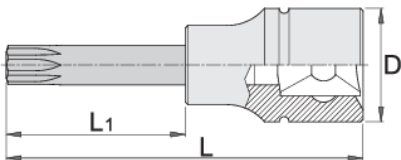

Καρυδάκι κατσαβίδι 3/4" πολυσφηνο (ZX)

197/2AZX

Προφίλ

Χαρακτηριστικά προϊόντος

- Υλικό: καρυδάκι: χρώμιο βανάδιο, επιχρωμιωμένο.
- μύτη: ειδικός χάλυβα εργαλείων
- οι κεφαλές είναι εξολοκλήρου σκληρυμένες με θερμική επεξεργασία

620818

M18

D

33.9

L

80

L1

30

371

* Οι εικόνες των προϊόντων είναι συμβολικές. Όλες οι διαστάσεις είναι σε mm, το βάρος είναι σε γραμμάρια. Όλες οι αναφερόμενες διαστάσεις μπορεί να διαφέρουν σε ανοχές.