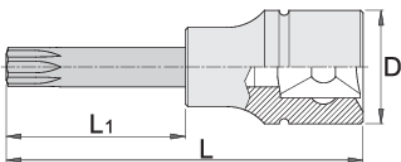

# Καρυδάκι κατσαβίδι 3/4" πολυσφηνο (ZX)

197/2AZX

## Χαρακτηριστικά προϊόντος

- Υλικό: καρυδάκι: χρώμιο βανάδιο, επιχρωμιωμένο.
- μύτη: ειδικός χάλυβα εργαλείων
- οι κεφαλές είναι εξολοκλήρου σκληρυμένες με θερμική επεξεργασία

620818

M18

D

33.9

L

80

L1

30

371

\* Οι εικόνες των προϊόντων είναι συμβολικές. Όλες οι διαστάσεις είναι σε mm, το βάρος είναι σε γραμμάρια. Όλες οι αναφερόμενες διαστάσεις μπορεί να διαφέρουν σε ανοχές.