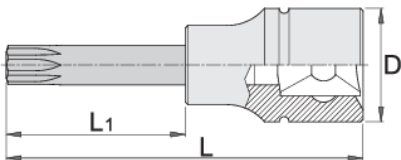

# Ključ nasadni, sa ZX profilom, prihvat 3/4"

197/2AZX

## Atributi proizvoda

- materijal tijela ključa: krom-vanadij, kromirano
- materijal: vrh: specijalni alatni čelik, nauljeno protiv korozije
- u cijelosti ojačan i zakaljen

620818

M18

D

33.9

L

80

L1

30

371

\* Slike proizvoda su simbolične. Sve dimenzije su u mm, masa je u g.