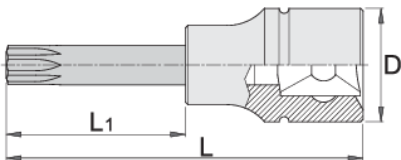

# Çelës vazhdues 3/4", ZX profil

197/2AZX

## Product features

- Materiali: çelësa gidore prej krom vanadium, krom kromuar
- Materiali: bit: special çeliku mjet, antindyshk shkrirë
- krejtësisht të thekur me te zbutura

620818

M18

D

33.9

L

80

L1

30

371

\* Imazhet e produkteve janë simbolike. Të gjitha dimensionet janë në mm, pesha në gram. Të gjitha dimensionet e listuara mund të ndryshojnë në tolerancë.