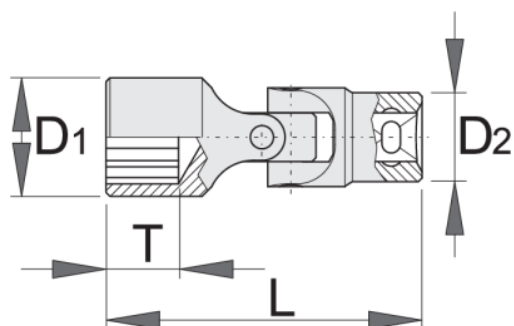

# Насаден зглобаст клуч 3/8" со внатрешен TX профил

237/1F

## Product features

- материјал: специјален флекс хром ванадиум челик
- кован, целосно појачан и кален
- хромиран според EN 12540

		L	D1	D2	T↑		
620811	E8	51.4	18.8	11.2	5.9	67	1
620812	E10	51.4	18.8	13.2	6.6	67	1
620813	E12	51.4	18.8	14.8	8.2	67	1

L

D1

D2

T↑

620814

E14

51.4

18.8