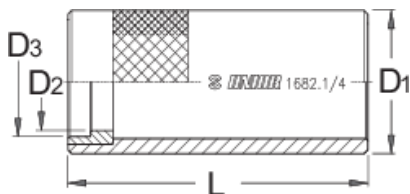

Vezetőcső csillaganya-beütőhöz

1682.1/4

Profilok

Termékjellemzők

- anyaga: Premium Flex Plus szénacél
- felületkezelés: foszfátzott (ISO 9717)

	L	D1	D2	D3	
619618	80	38	25,7	28,9	286

* A termékeképek illusztrációk. Minden feltüntetett méret milliméterben, a tömegek grammokban. Az összes feltüntetett méret eltérhet a toleranciának megfelelően.