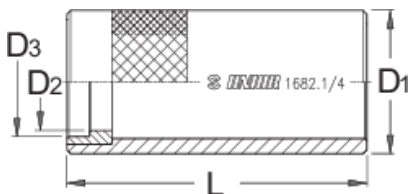

Vezetőcső csillaganya-beütőhöz

1682.1/4

Profilok

Termékjellemzők

- anyaga: Premium Flex Plus szénacél
- felületkezelés: foszfátzott (ISO 9717)

619618

L

80

D1

38

D2

25,7

D3

28,9

286

* A termékeképek illusztrációk. Minden feltüntetett méret milliméterben, a tömegek grammokban. Az összes feltüntetett méret eltérhet a toleranciának megfelelően.