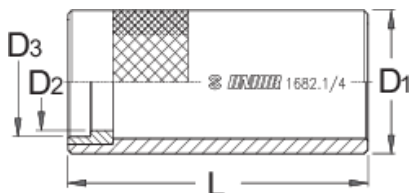

Vodilica alata za montažu zvijezde upravljača

1682.1/4

Profili

Atributi proizvoda

- Materijal: Premium Flex Plus ugljični čelik
- Površinska zaštita: fosfatiranje (ISO 9717)

L

D1

D2

D3

619618

80

38

25,7

28,9

286

* Slike proizvoda su simbolične. Sve dimenzije su u mm, masa je u g.