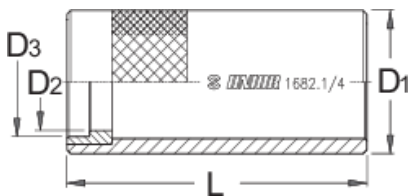

Udhëzuese mjet për të pasur drejtues

1682.1/4

Profiles

Product features

- Materiali: çeliku të veçantë mjet
- përfundojë sipërfaqe: të veshura me fosfat me ISO 9717 standarde

	L	D1	D2	D3	
619618	80	38	25,7	28,9	286

* Imazhet e produkteve janë simbolike. Të gjitha dimensionet janë në mm, pesha në gram. Të gjitha dimensionet e listuara mund të ndryshojnë në tolerancë.