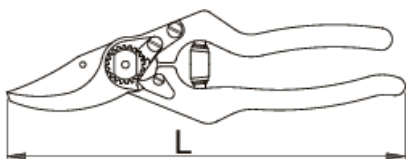

# Metszőolló alumínium nyéllal

544PR

## Termékjellemzők

- anyaga: vágóél acélötvözetből
- alumínium nyelek
- vágórészek teljes anyagukban nemesítettek
- vágórészek köszörültek, cserélhetőek
- különleges, ergonomikus kivitel
- köszörült fej
- mártott műanyag markolat
- energiaelnyelő ütközővel