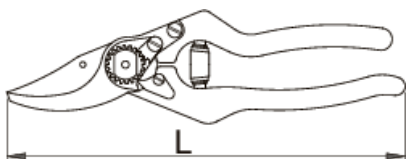

# Metszőolló alumínium nyéllal

544PR

## Termékjellemzők

- anyaga: vágóél acélötvözetből
- alumínium nyelek
- vágórészek teljes anyagukban nemesítettek
- vágórészek köszörültek, cserélhetőek
- különleges, ergonomikus kivitel
- köszörült fej
- mártott műanyag markolat
- energiaelnyelő ütközővel

601580

200

220

\* A termékképek illusztrációk. Minden feltüntetett méret milliméterben, a tömegek grammban. Az összes feltüntetett méret eltérhet a toleranciának megfelelően.