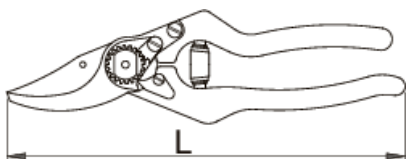

Metszőolló alumínium nyéllal

544PR

Profilok

Termékleírások

- anyaga: vágóél acélötvözetből
- alumínium nyelek
- vágórészek teljes anyagukban nemesítettek
- vágórészek köszörültek, cserélhetőek
- különleges, ergonomikus kivitel
- köszörült fej
- mártott műanyag markolat
- energiaelnyelő ütközővel

601580

200

220

* A termékeképek illusztrációk. Minden feltüntetett méret milliméterben, a tömegek grammban. Az összes feltüntetett méret eltérhet a toleranciának megfelelően.

Használat (pictures)

Pótalkatrészek