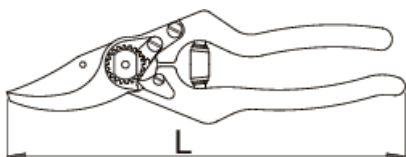

Škare za lozu

544PR

Profili

Atributi proizvoda

- materijal: oštrice od čelične legure
- aluminijske ručke
- oštrice u cijelosti ojačane i zakaljene
- noževi fino obrušeni i zamjenljivi
- ručke ergonomski oblikovane
- čeljusti brušene
- ručke izolirane plastičnom masom
- s ublaživačima udara

601580

200

220

upotreba (pictures)

Rezervni djelovi

Rezervna opruga za 544PR

Rezervni djelovi za 544PR