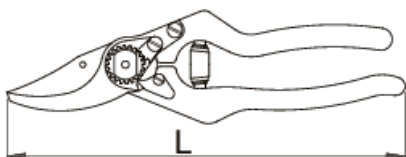

Škare za lozu

544PR

Profili

Atributi proizvoda

- materijal: oštrice od čelične legure
- aluminijske ručke
- oštrice u cijelosti očvršćene i zakaljene
- noževi fino obrušeni i zamjenljivi
- ručke ergonomski oblikovane
- čeljusti brušene
- ručke izolirane plastičnom masom
- s ublaživačima udara

601580

200

220

Upotreba (pictures)

Rezervni dijelovi

 Rezervna opruga za 544PR

 Rezervni dijelovi za 544PR