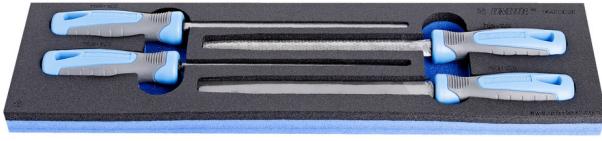

SOS alet tepsisinde eęe takımı

964ECO26 1/2S

Profiles

Product features

- Tool tray dimension: 498 x 135 x 30 mm
- Compatible with drawers of Economic line

Set includes:

- file with handle, half smooth, dim. 200 mm; 1x flat , 1x square, 1x round
- 1x half-round rasp with handle, half smooth (article 768H1/2S) dim. 200

Product name	SKU	Article	Dimensions	Quantity
SOS alet tepsisinde eęe takımı	621295	964ECO26 1/2S	-	4
Saplı düz eęe, yarı ince		760H1/2S	200	1
Saplı yuvarlak eęe, yarı ince		763H1/2S	200	1

Product name	SKU	Article	Dimensions	Quantity
Saplı dört köşeli eğe, yarı ince		765H1/2S	200	1
Saplı yarım yuvarlak törpü, yarı ince		768H1/2S	200	1
964ECO26 1/2S için SOS alet tepsisi		vI964ECO26 1/2S	498x135x30	1

* Ürünlerin resimleri semboliktir. Bütün boyutlar mm ve ağırlık gram cinsindedir.