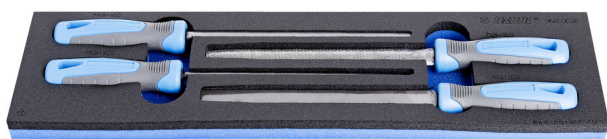

# Jeu de limes mi-douces en module SOS

964ECO26 1/2S

## Description produit

- Dimensions du module : 498 x 135 x 30 mm
- Compatible avec les tiroirs de la gamme Economic

## Le jeu comprend :

- Limes mi-douces avec manche, dim 200 : 1 plate, 1 carrée, 1 ronde
- 1 râpe demi-ronde, mi-douces, avec manche (réf 768H1/2S) dim 200

Nom du produit	SKU	Article	Dimensions	Quantité
Jeu de limes mi-douces en module SOS	621295	964ECO26 1/2S	-	4
Lime plate mi-douce à poignée		760H1/2S	200	1
Lime ronde mi-douce		763H1/2S	200	1

Nom du produit	SKU	Article	Dimensions	Quantité
Lime carrée mi-douce à poignée		765H1/2S	200	1
Râpe demi-ronde mi-douce à poignée		768H1/2S	200	1
Module mousse SOS vide pour 964ECO26 1/2S		vI964ECO26 1/2S	498x135x30	1