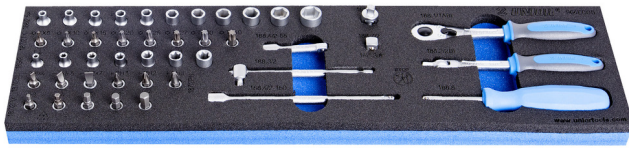

Set de capete chei tubulare si accesorii 1/2" in suport SOS

964ECO5

Profile

Caracteristicile produsului

- Tool tray dimension: 498 x 135 x 30 mm
- Compatible with drawers of Economic line

Set includes:

- 11x socket 1/4", 6 point (article 188/2 6P) dim. 4, 4.5, 5, 5.5, 6, 7, 8, 9, 10, 11, 13
- 7x socket 1/4" with internal TX profile (article 189/2) dim. E4, E5, E6, E7, E8, E10, E11
- 19x screwdriver socket 1/4"; hex (article 187/2HX dim. 3, 4, 5, 6, 7), TX profile (article 187/2TX dim. TX8, TX10, TX15, TX20, TX25, TX27, TX30, TX40), crosstip (article 187/2PH dim. PH 1, PH 2, PH 3), flat (article 187/2SL dim. 0.8x4, 1,0x5,5, 1,2x7)
- 1x Reversible ratchet 1/4"
- accessories 1/4"; 1x swivel handle, 1x sliding T - handle, 2x extension bar (55, 150mm), 1x universal joint, 1x adaptor (1/4"-3/8")
- 1x spinner handle 1/4"

940ECO

1/2

498 x 135 x 30

Denumirea Produsului	SKU	Articol	Dimensiuni	Cantitate
Set de capete chei tubulare si accesorii 1/2" in suport SOS	621290	964ECO5	-	45
Capat cheie tubulara 1/4"		188/2 6p	4, 4.5, 5, 5.5, 6, 7, 8, 9, 10, 11, 13	11
Capete chei tubulare cu profil TX interior 1/4"		189/2	E 4, E 5, E 6, E 7, E 8, E 10, E 11	7
Capete chei tubulare cu hexagon exterior 1/4"		187/2HX	3, 4, 5, 6, 7	5
Capete chei tubulare cu cap profil PH exterior 1/4"		187/2PH	PH 1, PH 2, PH 3	3
capete chei tubulare cu cap surubelnita exterior 1/4"		187/2SL	0.8 x 4, 1,0 x 5,5, 1,2 x 7	3
capete chei tubulare cu cap profil TX exterior 1/4"		187/2TX	TX 8, TX 10, TX 15, TX 20, TX 25, TX 27, TX 30, TX 40	8
Antrenor cu clichet reversibil 1/4"		188.1/1ABI	1/4"	1
Antrenor articulata cu maner		188.2/2BI	1/4"	1
Antrenor cu parghie glisanta 1/4"		188.3/2	1/4"	1
Prelungitor 1/4"		188.4/2	1/4"x150, 1/4"x55	2
Intermediar cardanic 1/4"		188.6/2	1/4"	1
Adaptor 1/4"-3/8"		188.7/2	1/4" - 3/8"	1
Surubelnita cu patrat de 1/4"		188.8	1/4"	1
Modul SOS pentru 964ECO5		v1964ECO5	498x135x30	1

* Imaginea produsului este simbolica. Toate dimensiunile sunt exprimate în mm, greutatea în grame.