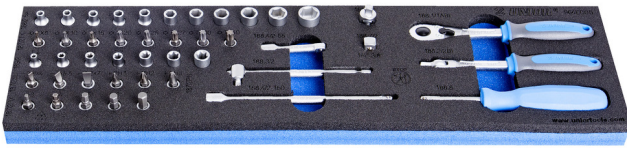

Serie di bussole con accessori 1/4" in vassoio portautensili SOS

964ECO5

Profili

Attributi del prodotto

- Dimensioni vassoio portautensili: 498 x 135 x 30 mm
- Compatibile con cassette della linea Economic

Incluso:

- 11x bussola 1/4", 6 punti (articoli 188/2 6P) dim. 4, 4.5, 5, 5.5, 6, 7, 8, 9, 10, 11, 13
- 7x bussola con profilo interno TX 1/4" (articoli 189/2) dim. E4, E5, E6, E7, E8, E10, E11
- 19x bussola giraviti 1/4"; esagonale (articoli 187/2HX dim. 3, 4, 5, 6, 7), profilo TX (articoli 187/2TX dim. TX8, TX10, TX15, TX20, TX25, TX27, TX30, TX40), croce (articoli 187/2PH dim. PH 1, PH 2, PH 3), viti (articoli 187/2SL dim. 0.8x4, 1,0x5,5, 1,2x7)
- 1x cricchetto reversibile da 1/4"
- accessori da 1/4"; -3 impugnatura girevole, 1 impugnatura a T scorrevole, 8 prolunghe (55, 150 mm), 1 giunto universale, 1 adattatore (1/4" - 3/8")
- 1 impugnatura a ogiva da 1/4"

Nome prodotto	SKU	Articolo	Dimensioni	Quantità
Serie di bussole con accessori 1/4" in vassoio portautensili SOS	621290	964ECO5	-	45
Bussola da 1/4", 6 punti		188/2 6p	4, 4.5, 5, 5.5, 6, 7, 8, 9, 10, 11, 13	11
Bussola con profilo interno TX 1/4"		189/2	E 4, E 5, E 6, E 7, E 8, E 10, E 11	7
Chiave esagonale da 1/4"		187/2HX	3, 4, 5, 6, 7	5
Bussola giraviti a croce 1/4"		187/2PH	PH 1, PH 2, PH 3	3
Bussola giraviti per viti con intaglio 1/4"		187/2SL	0.8 x 4, 1,0 x 5,5, 1,2 x 7	3
Bussola giraviti con profilo TX 1/4"		187/2TX	TX 8, TX 10, TX 15, TX 20, TX 25, TX 27, TX 30, TX 40	8
Cricchetto reversibile 1/4"		188.1/1ABI	1/4"	1
Impugnatura snodata 1/4"		188.2/2BI	1/4"	1
Impugnatura a T scorrevole 1/4"		188.3/2	1/4"	1
Barra di estensione 1/4"		188.4/2	1/4"x150, 1/4"x55	2
Giunto universale 1/4"		188.6/2	1/4"	1
Adattatore 1/4"		188.7/2	1/4" - 3/8"	1
Impugnatura a ogiva 1/4"		188.8	1/4"	1
Vassoio portautensili SOS per 946ECO5		v1964ECO5	498x135x30	1