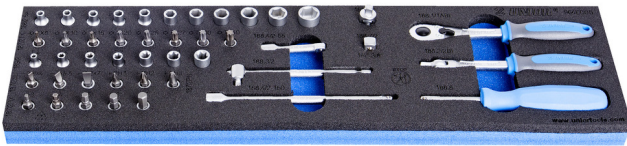

Συλλογή με καρυδάκια και παρελκόμενα 1/4" σε θήκη SOS

964ECO5

Προφίλ

Χαρακτηριστικά προϊόντος

- Διαστάσεις δίσκου εργαλείων: 498 x 135 x 30 mm
- Συμβατό με συρτάκια της γραμμής Economic

Το σετ περιλαμβάνει:

- 11x καρυδάκια 1/4", 6γωνα (article 188/2 6P) dim. 4, 4.5, 5, 5.5, 6, 7, 8, 9, 10, 11, 13
- 7x καρυδάκια 1/4" με εσωτερικό TX (article 189/2) dim. E4, E5, E6, E7, E8, E10, E11
- 19x καρυδάκια κατσαβίδια 1/4"; allen (article 187/2HX dim. 3, 4, 5, 6, 7), torx (article 187/2TX dim. TX8, TX10, TX15, TX20, TX25, TX27, TX30, TX40), σταυρού (article 187/2PH dim. PH 1, PH 2, PH 3), ίσια (article 187/2SL dim. 0.8x4, 1,0x5,5, 1,2x7)
- 1x αναστραφόμενη κασάνια 1/4"
- αξεσουάρ 1/4"; 1x σπαστή μανέλα, 1x μανέλα Ταφ, 2x προεκτάσεις (55, 150mm), 1x άρθρωση, 1x προσαρμογέας (1/4"-3/8")
- 1x λαβή 1/4"

Όνομα προϊόντος	SKU	Art	Διαστάσεις	Ποσότητα
Συλλογή με καρυδάκια και παρελκόμενα 1/4" σε θήκη SOS	621290	964ECO5	-	45
Καρυδάκι 1/4", 6γωνο		188/2 6p	4, 4.5, 5, 5.5, 6, 7, 8, 9, 10, 11, 13	11
Καρυδάκι TORX (TX) με εσωτερικό προφίλ 1/4"		189/2	E 4, E 5, E 6, E 7, E 8, E 10, E 11	7
Καρυδάκι για βίδες allen 1/4"		187/2HX	3, 4, 5, 6, 7	5
Καρυδάκι για βίδες σταυρού (PH) 1/4"		187/2PH	PH 1, PH 2, PH 3	3
Καρυδάκι για βίδες εγκοπής 1/4"		187/2SL	0.8 x 4, 1,0 x 5,5, 1,2 x 7	3
Καρυδάκι για βίδες TORX (TX) 1/4"		187/2TX	TX 8, TX 10, TX 15, TX 20, TX 25, TX 27, TX 30, TX 40	8
Αναστρεφόμενη καστάνια 1/4"		188.1/1ABI	1/4"	1
Περιστρεφόμενη μανέλα 1/4"		188.2/2BI	1/4"	1
Ολισθαίνουσα μανέλα ΤΑΦ 1/4"		188.3/2	1/4"	1
Προέκταση, μακριά 1/4"		188.4/2	1/4"x150, 1/4"x55	2
Άρθρωση 1/4"		188.6/2	1/4"	1
Αντάπτορας 1/4"		188.7/2	1/4" - 3/8"	1
Μανέλα 1/4"		188.8	1/4"	1
Θήκη SOS από αφρώδες υλικό για το 964ECO5		νι964ECO5	498x135x30	1