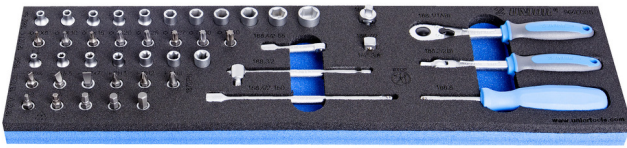

Συλλογή με καρυδάκια και παρελκόμενα 1/4" σε θήκη SOS

964ECO5

Προφίλ

Χαρακτηριστικά προϊόντος

- Διαστάσεις δίσκου εργαλείων: 498 x 135 x 30 mm
- Συμβατό με συρτάκια της γραμμής Economic

Το σετ περιλαμβάνει:

- 11x καρυδάκια 1/4", 6γωνα (article 188/2 6P) dim. 4, 4.5, 5, 5.5, 6, 7, 8, 9, 10, 11, 13
- 7x καρυδάκια 1/4" με εσωτερικό TX (article 189/2) dim. E4, E5, E6, E7, E8, E10, E11
- 19x καρυδάκια κατσαβίδια 1/4"; allen (article 187/2HX dim. 3, 4, 5, 6, 7), torx (article 187/2TX dim. TX8, TX10, TX15, TX20, TX25, TX27, TX30, TX40), σταυρού (article 187/2PH dim. PH 1, PH 2, PH 3), ίσια (article 187/2SL dim. 0.8x4, 1,0x5,5, 1,2x7)
- 1x αναστραφόμενη κασάνια 1/4"
- αξεσουάρ 1/4"; 1x σπαστή μανέλα, 1x μανέλα Ταφ, 2x προεκτάσεις (55, 150mm), 1x άρθρωση, 1x προσαρμογέας (1/4"-3/8")
- 1x λαβή 1/4"

Όνομα προϊόντος	SKU	Art	Διαστάσεις	Ποσότητα
Συλλογή με καρυδάκια και παρελκόμενα 1/4" σε θήκη SOS	621290	964ECO5	-	45
Καρυδάκι 1/4", 6γωνο		188/2 6p	4, 4.5, 5, 5.5, 6, 7, 8, 9, 10, 11, 13	11
Καρυδάκι TORX (TX) με εσωτερικό προφίλ 1/4"		189/2	E 4, E 5, E 6, E 7, E 8, E 10, E 11	7
Καρυδάκι για βίδες allen 1/4"		187/2HX	3, 4, 5, 6, 7	5
Καρυδάκι για βίδες σταυρού (PH) 1/4"		187/2PH	PH 1, PH 2, PH 3	3
Καρυδάκι για βίδες εγκοπής 1/4"		187/2SL	0.8 x 4, 1,0 x 5,5, 1,2 x 7	3
Καρυδάκι για βίδες TORX (TX) 1/4"		187/2TX	TX 8, TX 10, TX 15, TX 20, TX 25, TX 27, TX 30, TX 40	8
Αναστρεφόμενη κασπάνια 1/4"		188.1/1ABI	1/4"	1
Περιστρεφόμενη μανέλα 1/4"		188.2/2BI	1/4"	1
Ολισθαίνουσα μανέλα ΤΑΦ 1/4"		188.3/2	1/4"	1
Προέκταση, μακριά 1/4"		188.4/2	1/4"x150, 1/4"x55	2
Άρθρωση 1/4"		188.6/2	1/4"	1
Αντάπτορας 1/4"		188.7/2	1/4" - 3/8"	1
Μανέλα 1/4"		188.8	1/4"	1
Θήκη SOS από αφρώδες υλικό για το 964ECO5		νι964ECO5	498x135x30	1