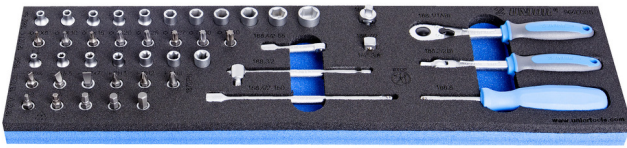

# Συλλογή με καρυδάκια και παρελκόμενα 1/4" σε θήκη SOS

964ECO5

## Χαρακτηριστικά προϊόντος

- Διαστάσεις δίσκου εργαλείων: 498 x 135 x 30 mm
- Συμβατό με συρτάρια της γραμμής Economic

## Το σετ περιλαμβάνει:

- 11x καρυδάκια 1/4", 6γωνα (article 188/2 6P) dim. 4, 4.5, 5, 5.5, 6, 7, 8, 9, 10, 11, 13
- 7x καρυδάκια 1/4" με εσωτερικό TX (article 189/2) dim. E4, E5, E6, E7, E8, E10, E11
- 19x καρυδάκια κατσαβίδια 1/4"; allen (article 187/2HX dim. 3, 4, 5, 6, 7), torx (article 187/2TX dim. TX8, TX10, TX15, TX20, TX25, TX27, TX30, TX40), σταυρού (article 187/2PH dim. PH 1, PH 2, PH 3), ίσια (article 187/2SL dim. 0.8x4, 1,0x5,5, 1,2x7)
- 1x αναστραφόμενη κασάνια 1/4"
- αξεσουάρ 1/4"; 1x σπαστή μανέλα, 1x μανέλα Ταφ, 2x προεκτάσεις (55, 150mm), 1x άρθρωση, 1x προσαρμογέας (1/4"-3/8")
- 1x λαβή 1/4"

Όνομα προϊόντος	SKU	Art	Διαστάσεις	Ποσότητα
Συλλογή με καρυδάκια και παρελκόμενα 1/4" σε θήκη SOS	621290	964ECO5	-	45
Καρυδάκι 1/4", 6γωνο		188/2 6p	4, 4.5, 5, 5.5, 6, 7, 8, 9, 10, 11, 13	11
Καρυδάκι TORX (TX) με εσωτερικό προφίλ 1/4"		189/2	E 4, E 5, E 6, E 7, E 8, E 10, E 11	7
Καρυδάκι για βίδες allen 1/4"		187/2HX	3, 4, 5, 6, 7	5
Καρυδάκι για βίδες σταυρού (PH) 1/4"		187/2PH	PH 1, PH 2, PH 3	3
Καρυδάκι για βίδες εγκοπής 1/4"		187/2SL	0.8 x 4, 1,0 x 5,5, 1,2 x 7	3
Καρυδάκι για βίδες TORX (TX) 1/4"		187/2TX	TX 8, TX 10, TX 15, TX 20, TX 25, TX 27, TX 30, TX 40	8
Αναστρεφόμενη καστάνια 1/4"		188.1/1ABI	1/4"	1
Περιστρεφόμενη μανέλα 1/4"		188.2/2BI	1/4"	1
Ολισθαίνουσα μανέλα ΤΑΦ 1/4"		188.3/2	1/4"	1
Προέκταση, μακριά 1/4"		188.4/2	1/4"x150, 1/4"x55	2
Άρθρωση 1/4"		188.6/2	1/4"	1
Αντάπτορας 1/4"		188.7/2	1/4" - 3/8"	1
Μανέλα 1/4"		188.8	1/4"	1
Θήκη SOS από αφρώδες υλικό για το 964ECO5		νι964ECO5	498x135x30	1