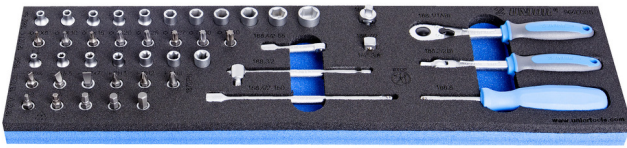

Ensemble de douilles 1/4" et accessoires en module SOS

964ECO5

Profils

Description produit

- Dimension du module : 498 x 135 x 30 mm
- Compatible avec les tiroirs de la gamme Economic

Le jeu comprend :

- 11x douilles 1/4", 6pans (article 188/2 6P) dim. 4, 4.5, 5, 5.5, 6, 7, 8, 9, 10, 11, 13
- 7x socket 1/4" with internal TX profile (article 189/2) dim. E4, E5, E6, E7, E8, E10, E11
- 19x screwdriver socket 1/4"; hex (article 187/2HX dim. 3, 4, 5, 6, 7), TX profile (article 187/2TX dim. TX8, TX10, TX15, TX20, TX25, TX27, TX30, TX40), crosstip (article 187/2PH dim. PH 1, PH 2, PH 3), flat (article 187/2SL dim. 0.8x4, 1,0x5,5, 1,2x7)
- 1X Reversible ratchet 1/4"
- accessories 1/4"; 1x swivel handle, 1x sliding T - handle, 2x extension bar (55, 150mm), 1x universal joint, 1x adaptor (1/4"-3/8")
- 1x spinner handle 1/4"

940ECO

1/2

498 x 135 x 30

Nom du produit	SKU	Article	Dimensions	Quantité
Ensemble de douilles 1/4" et accessoires en module SOS	621290	964ECO5	-	45
Douille 1/4" 6 pans		188/2 6p	4, 4.5, 5, 5.5, 6, 7, 8, 9, 10, 11, 13	11
Douilles femelles Torx 1/4"		189/2	E 4, E 5, E 6, E 7, E 8, E 10, E 11	7
Douilles tournevis 6 pans males 1/4"		187/2HX	3, 4, 5, 6, 7	5
Douilles tournevis PHILLIPS 1/4"		187/2PH	PH 1, PH 2, PH 3	3
Douilles tournevis pour vis à fente 1/4"		187/2SL	0.8 x 4, 1,0 x 5,5, 1,2 x 7	3
Douilles tournevis Torx 1/4"		187/2TX	TX 8, TX 10, TX 15, TX 20, TX 25, TX 27, TX 30, TX 40	8
Cliquet réversible 1/4" gainage BI		188.1/1ABI	1/4"	1
Poignée articulée 1/4" gainage BI		188.2/2BI	1/4"	1
Carré coulissant 1/4"		188.3/2	1/4"	1
Rallonge longue 1/4"		188.4/2	1/4"x150, 1/4"x55	2
Carré articulé 1/4"		188.6/2	1/4"	1
Adaptateur 1/4"-3/8"		188.7/2	1/4" - 3/8"	1
Poignée emmanchée 1/4"		188.8	1/4"	1
Module mousse SOS vide pour 964ECO5		v1964ECO5	498x135x30	1