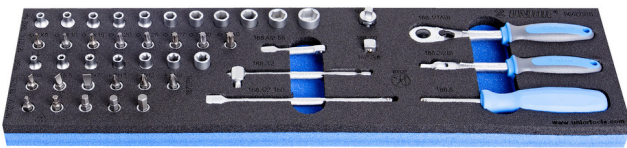

Ensemble de douilles 1/4" et accessoires en module SOS

964ECO5

Profils

Description produit

- Dimension du module : 498 x 135 x 30 mm
- Compatible avec les tiroirs de la gamme Economic

Le jeu comprend :

- 11x douilles 1/4", 6pans (article 188/2 6P) dim. 4, 4.5, 5, 5.5, 6, 7, 8, 9, 10, 11, 13
- 7x socket 1/4" with internal TX profile (article 189/2) dim. E4, E5, E6, E7, E8, E10, E11
- 19x screwdriver socket 1/4"; hex (article 187/2HX dim. 3, 4, 5, 6, 7), TX profile (article 187/2TX dim. TX8, TX10, TX15, TX20, TX25, TX27, TX30, TX40), crosstip (article 187/2PH dim. PH 1, PH 2, PH 3), flat (article 187/2SL dim. 0.8x4, 1,0x5,5, 1,2x7)
- 1X Reversible ratchet 1/4"
- accessories 1/4"; 1x swivel handle, 1x sliding T - handle, 2x extension bar (55, 150mm), 1x universal joint, 1x adaptor (1/4"-3/8")
- 1x spinner handle 1/4"

940ECO

1/2

498 x 135 x 30

Nom du produit	SKU	Article	Dimensions	Quantité
Ensemble de douilles 1/4" et accessoires en module SOS	621290	964ECO5	-	45
Douille 1/4" 6 pans		188/2 6p	4, 4.5, 5, 5.5, 6, 7, 8, 9, 10, 11, 13	11
Douilles femelles Torx 1/4"		189/2	E 4, E 5, E 6, E 7, E 8, E 10, E 11	7
Douilles tournevis 6 pans males 1/4"		187/2HX	3, 4, 5, 6, 7	5
Douilles tournevis PHILLIPS 1/4"		187/2PH	PH 1, PH 2, PH 3	3
Douilles tournevis pour vis à fente 1/4"		187/2SL	0.8 x 4, 1,0 x 5,5, 1,2 x 7	3
Douilles tournevis Torx 1/4"		187/2TX	TX 8, TX 10, TX 15, TX 20, TX 25, TX 27, TX 30, TX 40	8
Cliquet réversible 1/4" gainage BI		188.1/1ABI	1/4"	1
Poignée articulée 1/4" gainage BI		188.2/2BI	1/4"	1
Carré coulissant 1/4"		188.3/2	1/4"	1
Rallonge longue 1/4"		188.4/2	1/4"x150, 1/4"x55	2
Carré articulé 1/4"		188.6/2	1/4"	1
Adaptateur 1/4"-3/8"		188.7/2	1/4" - 3/8"	1
Poignée emmanchée 1/4"		188.8	1/4"	1
Module mousse SOS vide pour 964ECO5		v1964ECO5	498x135x30	1