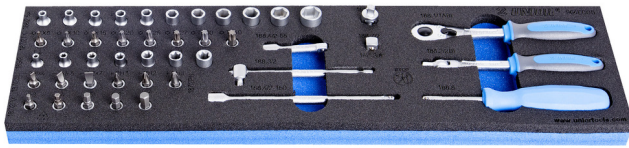

Ensemble de douilles 1/4" et accessoires en module SOS

964ECO5

Profils

Description produit

- Dimension du module : 498 x 135 x 30 mm
- Compatible avec les tiroirs de la gamme Economic

Le jeu comprend :

- 11x douilles 1/4", 6pans (article 188/2 6P) dim. 4, 4.5, 5, 5.5, 6, 7, 8, 9, 10, 11, 13
- 7x socket 1/4" with internal TX profile (article 189/2) dim. E4, E5, E6, E7, E8, E10, E11
- 19x screwdriver socket 1/4"; hex (article 187/2HX dim. 3, 4, 5, 6, 7), TX profile (article 187/2TX dim. TX8, TX10, TX15, TX20, TX25, TX27, TX30, TX40), crosstip (article 187/2PH dim. PH 1, PH 2, PH 3), flat (article 187/2SL dim. 0.8x4, 1,0x5,5, 1,2x7)
- 1X Reversible ratchet 1/4"
- accessories 1/4"; 1x swivel handle, 1x sliding T - handle, 2x extension bar (55, 150mm), 1x universal joint, 1x adaptor (1/4"-3/8")
- 1x spinner handle 1/4"