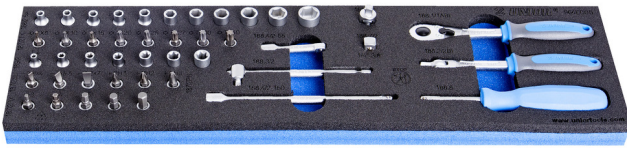

# Ensemble de douilles 1/4" et accessoires en module SOS

964ECO5

## Description produit

- Dimension du module : 498 x 135 x 30 mm
- Compatible avec les tiroirs de la gamme Economic

## Le jeu comprend :

- 11x douilles 1/4", 6pans (article 188/2 6P) dim. 4, 4.5, 5, 5.5, 6, 7, 8, 9, 10, 11, 13
- 7x socket 1/4" with internal TX profile (article 189/2) dim. E4, E5, E6, E7, E8, E10, E11
- 19x screwdriver socket 1/4"; hex (article 187/2HX dim. 3, 4, 5, 6, 7), TX profile (article 187/2TX dim. TX8, TX10, TX15, TX20, TX25, TX27, TX30, TX40), crosstip (article 187/2PH dim. PH 1, PH 2, PH 3), flat (article 187/2SL dim. 0.8x4, 1,0x5,5, 1,2x7)
- 1X Reversible ratchet 1/4"
- accessories 1/4"; 1x swivel handle, 1x sliding T - handle, 2x extension bar (55, 150mm), 1x universal joint, 1x adaptor (1/4"-3/8")
- 1x spinner handle 1/4"

940ECO

1/2

498 x 135 x 30

Nom du produit	SKU	Article	Dimensions	Quantité
Ensemble de douilles 1/4" et accessoires en module SOS	621290	964ECO5	-	45
Douille 1/4" 6 pans		188/2 6p	4, 4.5, 5, 5.5, 6, 7, 8, 9, 10, 11, 13	11
Douilles femelles Torx 1/4"		189/2	E 4, E 5, E 6, E 7, E 8, E 10, E 11	7
Douilles tournevis 6 pans males 1/4"		187/2HX	3, 4, 5, 6, 7	5
Douilles tournevis PHILLIPS 1/4"		187/2PH	PH 1, PH 2, PH 3	3
Douilles tournevis pour vis à fente 1/4"		187/2SL	0.8 x 4, 1,0 x 5,5, 1,2 x 7	3
Douilles tournevis Torx 1/4"		187/2TX	TX 8, TX 10, TX 15, TX 20, TX 25, TX 27, TX 30, TX 40	8
Cliquet réversible 1/4" gainage BI		188.1/1ABI	1/4"	1
Poignée articulée 1/4" gainage BI		188.2/2BI	1/4"	1
Carré coulissant 1/4"		188.3/2	1/4"	1
Rallonge longue 1/4"		188.4/2	1/4"x150, 1/4"x55	2
Carré articulé 1/4"		188.6/2	1/4"	1
Adaptateur 1/4"-3/8"		188.7/2	1/4" - 3/8"	1
Poignée emmanchée 1/4"		188.8	1/4"	1
Module mousse SOS vide pour 964ECO5		v1964ECO5	498x135x30	1