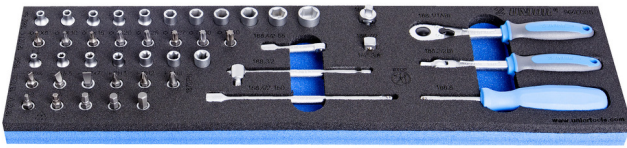

Ensemble de douilles 1/4" et accessoires en module SOS

964ECO5

Profils

Description produit

- Dimension du module : 498 x 135 x 30 mm
- Compatible avec les tiroirs de la gamme Economic

Le jeu comprend :

- 11x douilles 1/4", 6pans (article 188/2 6P) dim. 4, 4.5, 5, 5.5, 6, 7, 8, 9, 10, 11, 13
- 7x socket 1/4" with internal TX profile (article 189/2) dim. E4, E5, E6, E7, E8, E10, E11
- 19x screwdriver socket 1/4"; hex (article 187/2HX dim. 3, 4, 5, 6, 7), TX profile (article 187/2TX dim. TX8, TX10, TX15, TX20, TX25, TX27, TX30, TX40), crosstip (article 187/2PH dim. PH 1, PH 2, PH 3), flat (article 187/2SL dim. 0.8x4, 1,0x5,5, 1,2x7)
- 1x Reversible ratchet 1/4"
- accessories 1/4"; 1x swivel handle, 1x sliding T - handle, 2x extension bar (55, 150mm), 1x universal joint, 1x adaptor (1/4"-3/8")
- 1x spinner handle 1/4"

940ECO

1/2

498 x 135 x 30

Nom du produit	SKU	Article	Dimensions	Quantité
Ensemble de douilles 1/4" et accessoires en module SOS	621290	964ECO5	-	45
Douille 1/4" 6 pans		188/2 6p	4, 4.5, 5, 5.5, 6, 7, 8, 9, 10, 11, 13	11
Douilles femelles Torx 1/4"		189/2	E 4, E 5, E 6, E 7, E 8, E 10, E 11	7
Douilles tournevis 6 pans males 1/4"		187/2HX	3, 4, 5, 6, 7	5
Douilles tournevis PHILLIPS 1/4"		187/2PH	PH 1, PH 2, PH 3	3
Douilles tournevis pour vis à fente 1/4"		187/2SL	0.8 x 4, 1,0 x 5,5, 1,2 x 7	3
Douilles tournevis Torx 1/4"		187/2TX	TX 8, TX 10, TX 15, TX 20, TX 25, TX 27, TX 30, TX 40	8
Cliquet réversible 1/4" gainage BI		188.1/1ABI	1/4"	1
Poignée articulée 1/4" gainage BI		188.2/2BI	1/4"	1
Carré coulissant 1/4"		188.3/2	1/4"	1
Rallonge longue 1/4"		188.4/2	1/4"x150, 1/4"x55	2
Carré articulé 1/4"		188.6/2	1/4"	1
Adaptateur 1/4"-3/8"		188.7/2	1/4" - 3/8"	1
Poignée emmanchée 1/4"		188.8	1/4"	1
Module mousse SOS vide pour 964ECO5		v1964ECO5	498x135x30	1