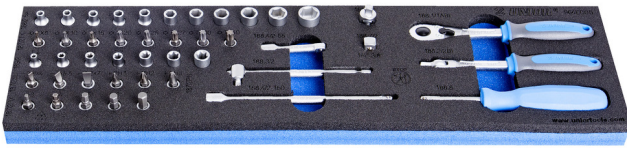

Juego de vasos y accesorios de 1/4" en bandeja SOS

964ECO5

Perfiles

Características del producto

- Dimensiones de la envoltura de herramientas: 498 x 135 x 30 mm
- Compatible con los cajones de la línea Economic

El juego incluye:

- 11x vasos de 1/4", 6 caras (artículo 188/2 6P) dim. 4, 4.5, 5, 5.5, 6, 7, 8, 9, 10, 11, 13
- 7x vasos de 1/4" con perfil TX hembra (artículo 189/2) dim. E4, E5, E6, E7, E8, E10, E11
- 19x vasos de destornillador 1/4"; hexagonales (artículo 187/2HX dim. 3, 4, 5, 6, 7), de perfil TX (artículo 187/2TX dim. TX8, TX10, TX15, TX20, TX25, TX27, TX30, TX40), en cruz (artículo 187/2PH dim. PH 1, PH 2, PH 3), planos (artículo 187/2SL dim. 0,8x4, 1,0x5,5, 1,2x7)
- 1x carraca reversible 1/4"
- accesorios 1/4"; 1x mango giratorio, 1x mango en T deslizante, 2x alargadera (55, 150mm), 1x junta universal, 1x adaptador (1/4"-3/8")
- 1x mango de giro de 1/4"