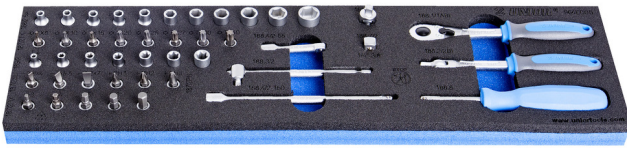

Juego de vasos y accesorios de 1/4" en bandeja SOS

964ECO5

Perfiles

Características del producto

- Dimensiones de la envoltura de herramientas: 498 x 135 x 30 mm
- Compatible con los cajones de la línea Economic

El juego incluye:

- 11x vasos de 1/4", 6 caras (artículo 188/2 6P) dim. 4, 4.5, 5, 5.5, 6, 7, 8, 9, 10, 11, 13
- 7x vasos de 1/4" con perfil TX hembra (artículo 189/2) dim. E4, E5, E6, E7, E8, E10, E11
- 19x vasos de destornillador 1/4"; hexagonales (artículo 187/2HX dim. 3, 4, 5, 6, 7), de perfil TX (artículo 187/2TX dim. TX8, TX10, TX15, TX20, TX25, TX27, TX30, TX40), en cruz (artículo 187/2PH dim. PH 1, PH 2, PH 3), planos (artículo 187/2SL dim. 0,8x4, 1,0x5,5, 1,2x7)
- 1x carraca reversible 1/4"
- accesorios 1/4"; 1x mango giratorio, 1x mango en T deslizante, 2x alargadera (55, 150mm), 1x junta universal, 1x adaptador (1/4"-3/8")
- 1x mango de giro de 1/4"

940ECO

1/2

498 x 135 x 30

Nombre del producto	SKU	Artículo	Dimensiones	Cantidad
Juego de vasos y accesorios de 1/4" en bandeja SOS	621290	964ECO5	-	45
Vaso 1/4", 6 caras		188/2 6p	4, 4.5, 5, 5.5, 6, 7, 8, 9, 10, 11, 13	11
Vaso 1/4" Torx, hembra		189/2	E 4, E 5, E 6, E 7, E 8, E 10, E 11	7
VASO 1/4" CON PUNTA ALLEN HEXAGONAL		187/2HX	3, 4, 5, 6, 7	5
Vaso 1/4" con punta de cruz		187/2PH	PH 1, PH 2, PH 3	3
Vaso con punta plana de 1/4"		187/2SL	0.8 x 4, 1,0 x 5,5, 1,2 x 7	3
Vaso 1/4" con punta Torx		187/2TX	TX 8, TX 10, TX 15, TX 20, TX 25, TX 27, TX 30, TX 40	8
Carraca 1/4" reversible		188.1/1ABI	1/4"	1
Mango 1/4" articulado		188.2/2BI	1/4"	1
Mango 1/4" en T		188.3/2	1/4"	1
Extensión 1/4" larga		188.4/2	1/4"x150, 1/4"x55	2
Articulación 1/4" universal		188.6/2	1/4"	1
Adaptador 1/4"		188.7/2	1/4" - 3/8"	1
Mango 1/4" con cuadrado macho		188.8	1/4"	1
Bandeja SOS para 964ECO5		vI964ECO5	498x135x30	1