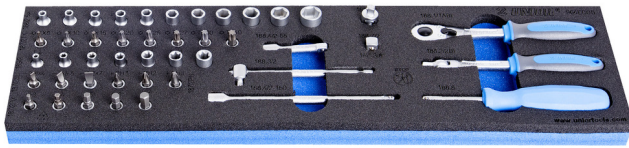

# Juego de vasos y accesorios de 1/4" en bandeja SOS

964ECO5

## Características del producto

- Dimensiones de la envoltura de herramientas: 498 x 135 x 30 mm
- Compatible con los cajones de la línea Economic

## El juego incluye:

- 11x vasos de 1/4", 6 caras (artículo 188/2 6P) dim. 4, 4.5, 5, 5.5, 6, 7, 8, 9, 10, 11, 13
- 7x vasos de 1/4" con perfil TX hembra (artículo 189/2) dim. E4, E5, E6, E7, E8, E10, E11
- 19x vasos de destornillador 1/4"; hexagonales (artículo 187/2HX dim. 3, 4, 5, 6, 7), de perfil TX (artículo 187/2TX dim. TX8, TX10, TX15, TX20, TX25, TX27, TX30, TX40), en cruz (artículo 187/2PH dim. PH 1, PH 2, PH 3), planos (artículo 187/2SL dim. 0,8x4, 1,0x5,5, 1,2x7)
- 1x carraca reversible 1/4"
- accesorios 1/4"; 1x mango giratorio, 1x mango en T deslizante, 2x alargadera (55, 150mm), 1x junta universal, 1x adaptador (1/4"-3/8")
- 1x mango de giro de 1/4"

940ECO

1/2

498 x 135 x 30

Nombre del producto	SKU	Artículo	Dimensiones	Cantidad
Juego de vasos y accesorios de 1/4" en bandeja SOS	621290	964ECO5	-	45
Vaso 1/4", 6 caras		188/2 6p	4, 4.5, 5, 5.5, 6, 7, 8, 9, 10, 11, 13	11
Vaso 1/4" Torx, hembra		189/2	E 4, E 5, E 6, E 7, E 8, E 10, E 11	7
VASO 1/4" CON PUNTA ALLEN HEXAGONAL		187/2HX	3, 4, 5, 6, 7	5
Vaso 1/4" con punta de cruz		187/2PH	PH 1, PH 2, PH 3	3
Vaso con punta plana de 1/4"		187/2SL	0.8 x 4, 1,0 x 5,5, 1,2 x 7	3
Vaso 1/4" con punta Torx		187/2TX	TX 8, TX 10, TX 15, TX 20, TX 25, TX 27, TX 30, TX 40	8
Carraca 1/4" reversible		188.1/1ABI	1/4"	1
Mango 1/4" articulado		188.2/2BI	1/4"	1
Mango 1/4" en T		188.3/2	1/4"	1
Extensión 1/4" larga		188.4/2	1/4"x150, 1/4"x55	2
Articulación 1/4" universal		188.6/2	1/4"	1
Adaptador 1/4"		188.7/2	1/4" - 3/8"	1
Mango 1/4" con cuadrado macho		188.8	1/4"	1
Bandeja SOS para 964ECO5		vI964ECO5	498x135x30	1