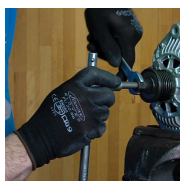

## Product features

- Tento nástroj umožňuje ľahkú montáž a demontáž remenice alternátora