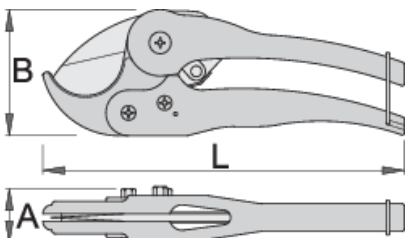

Ψαλίδι σωλήνων από PVC

583/6

Προφίλ

Χαρακτηριστικά προϊόντος

- υλικό: λάμα - ανοξείδωτος χάλυβας με μολυβδαίνιο, χειρολαβές - ενισχυμένο αλουμίνιο

Προτερήματα:

- κοπή με δράση καστόνιας
- εξασφαλίζει κάθετη κοπή

Χρήση:

- κατάλληλο για κοπή σωλήνων PVC πάχους 1, 5"

605418

195

1

295

609405

210

1.5

385

* Οι εικόνες των προϊόντων είναι συμβολικές. Όλες οι διαστάσεις είναι σε mm, το βάρος είναι σε γραμμάρια. Όλες οι αναφερόμενες διαστάσεις μπορεί να διαφέρουν σε ανοχές.

Χρήση (εικόνες)

Ανταλλακτικά