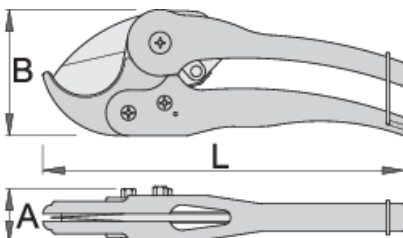

Ψαλίδι σωλήνων από PVC

583/6

Προφίλ

Χαρακτηριστικά προϊόντος

- υλικό: λάμα - ανοξείδωτος χάλυβας με μολυβδαίνιο, χειρολαβές - ενισχυμένο αλουμίνιο

Προτερήματα:

- κοπή με δράση καστάνιας
- εξασφαλίζει κάθετη κοπή

Χρήση:

- κατάλληλο για κοπή σωλήνων PVC πάχους 1, 5"

605418

195

1

295

609405

210

1.5

385

* Οι εικόνες των προϊόντων είναι συμβολικές. Όλες οι διαστάσεις είναι σε mm, το βάρος είναι σε γραμμάρια. Όλες οι αναφερόμενες διαστάσεις μπορεί να διαφέρουν σε ανοχές.

Χρήση (εικόνες)

Ανταλλακτικά