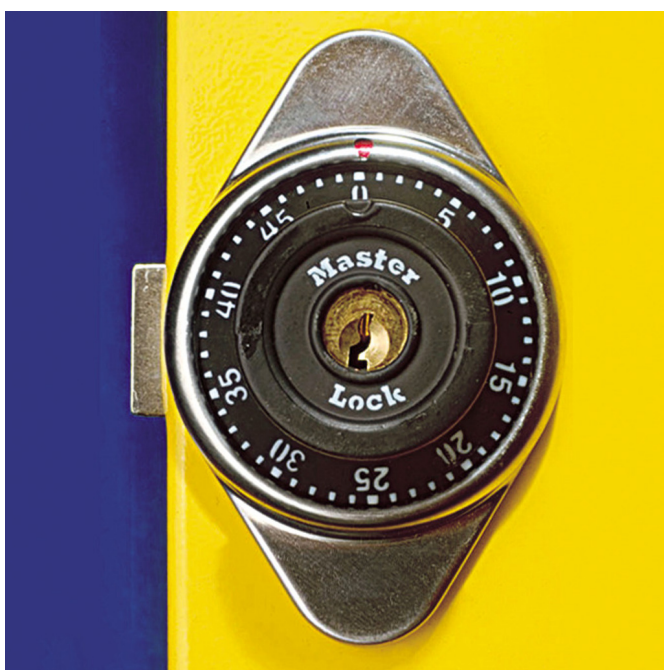

Замок комбинационный с ключом к шкафу для одежды

K950COMB

Профили

617183

216

* Изображения продуктов носят демонстрационный характер. Все размеры указаны в миллиметрах, вес в граммах.

Использование (картинки)