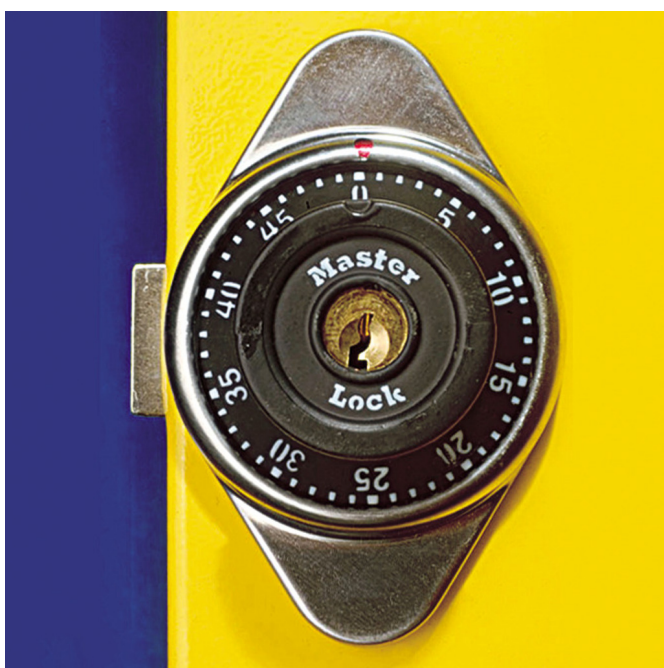

# Замок комбинационный с ключом к шкафу для одежды

K950COMB

Профили

617183

216

\* Изображения продуктов носят демонстрационный характер. Все размеры указаны в миллиметрах, вес в граммах.

Использование (картинки)