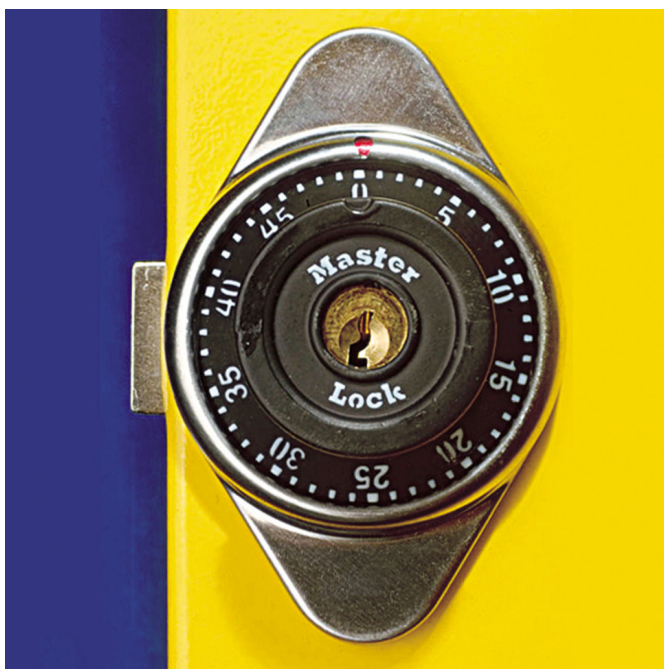

# Kombinovaný zámek na šatní skříň

K950COMB