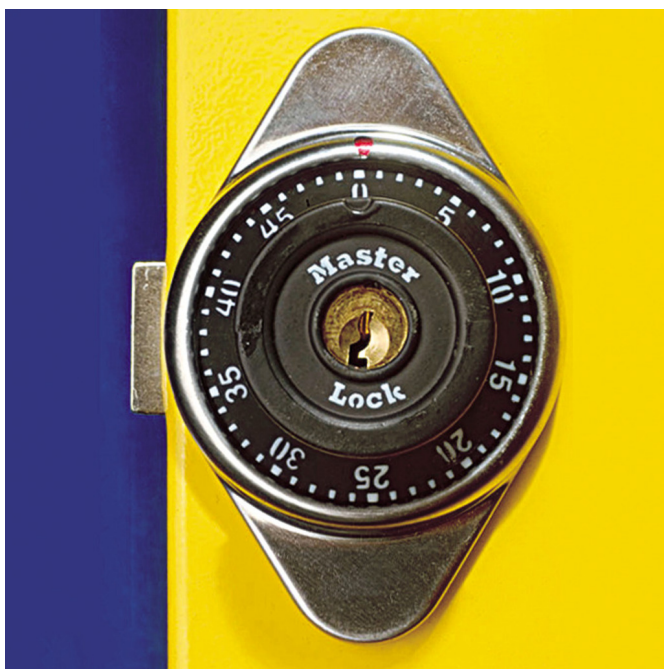

Kombinovaný zámek na šatní skříň

K950COMB

Profily

617183

216

* Obrázky produktů jsou symbolické. Všechny rozměry jsou v mm a hmotnost v gramech. Všechny uvedené rozměry se mohou lišit v toleranci.

Používání (obrázky)