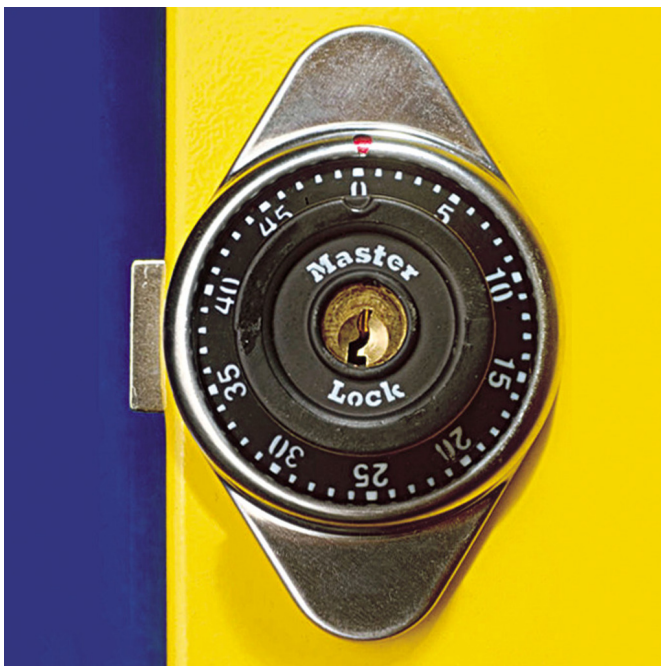

Ключалка с шифър и ключ за гардероб

K950COMB

Профили

617183

216

* Снимките на продуктите са символични. Всички размери са в мм., теглото е в грамове .

Употреба (снимки)