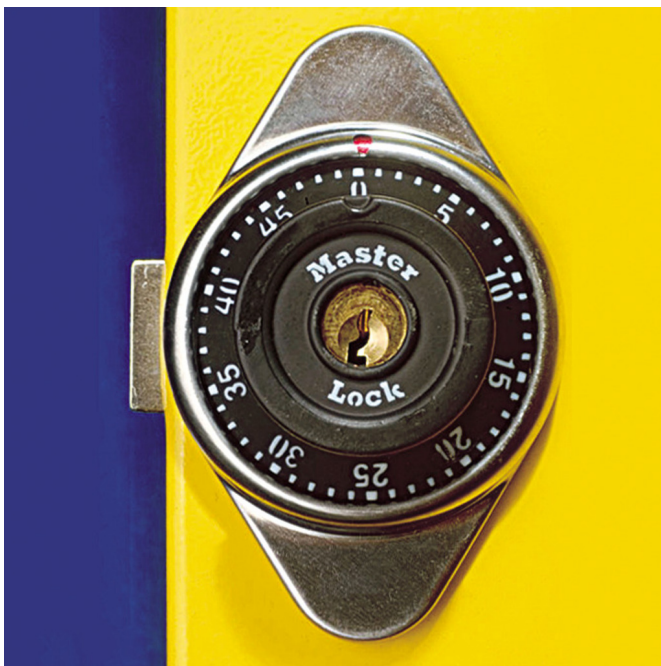

# Ключалка с шифър и ключ за гардероб

K950COMB