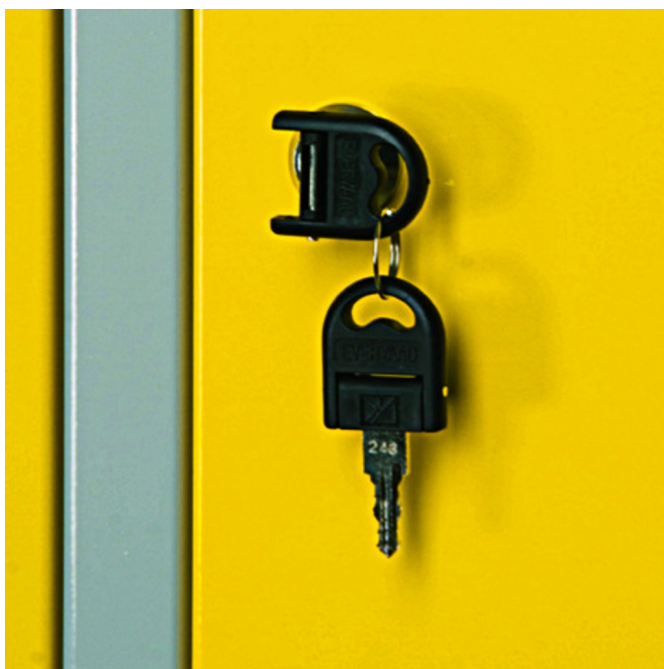

Ključ s ključavnico za garderobno omaro

K950

Profili

617180

70

* Slike proizvodov so simbolične. Vse dimenzije so v mm, teža v g. Vse navedene dimenzije lahko odstopajo v tolerančnih merah.