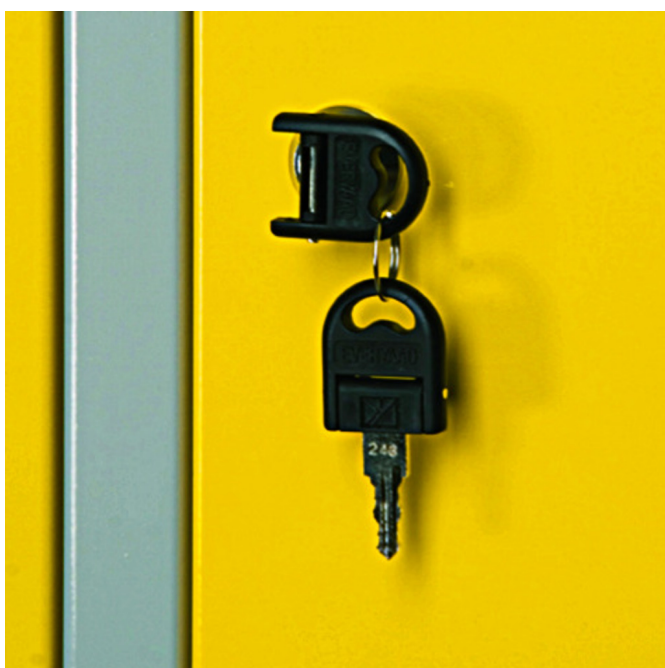

# Kľúč so zámkom pre skrinku na oblečenie

K950

## Profiles

---

617180

70

\* Obrázky sú symbolické. Všetky rozmery sú v mm, hmotnosť je v g. Všetky udané rozmery sa môžu líšiť v rámci tolerancie.