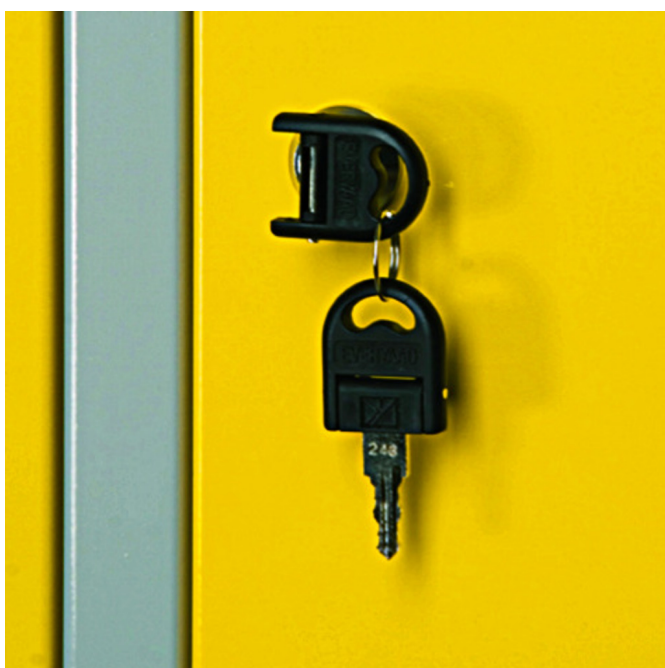

Kľúč so zámkom pre skrinku na oblečenie

K950

Profiles

617180

70

* Obrázky sú symbolické. Všetky rozmery sú v mm, hmotnosť je v g. Všetky udané rozmery sa môžu líšiť v rámci tolerancie.