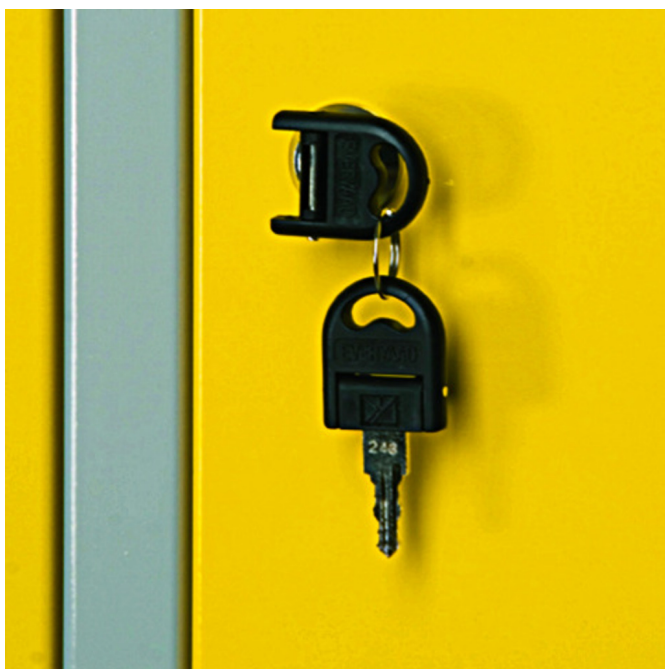

Замок с ключом к шкафу для одежды

K950

Профили

617180

70

* Изображения продуктов носят демонстрационный характер. Все размеры указаны в миллиметрах, вес в граммах.