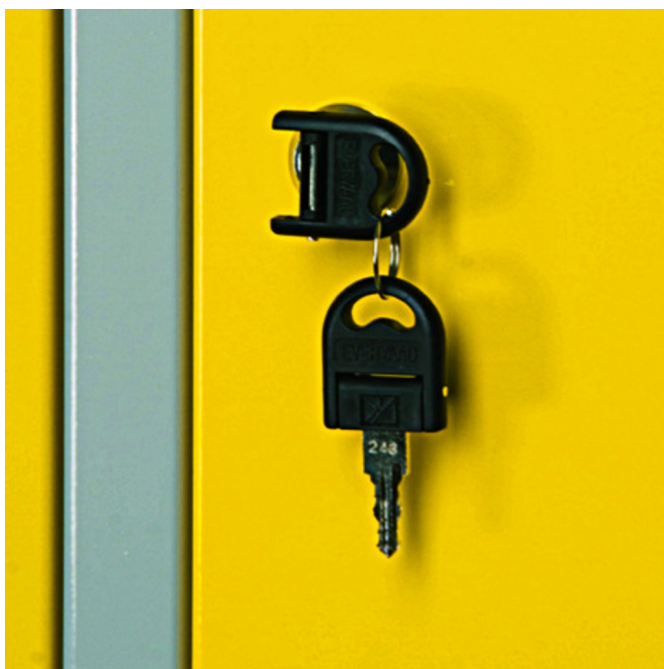

Замок с ключом к шкафу для одежды

K950

Профили

617180

70

* Изображения продуктов носят демонстрационный характер. Все размеры указаны в миллиметрах, вес в граммах.