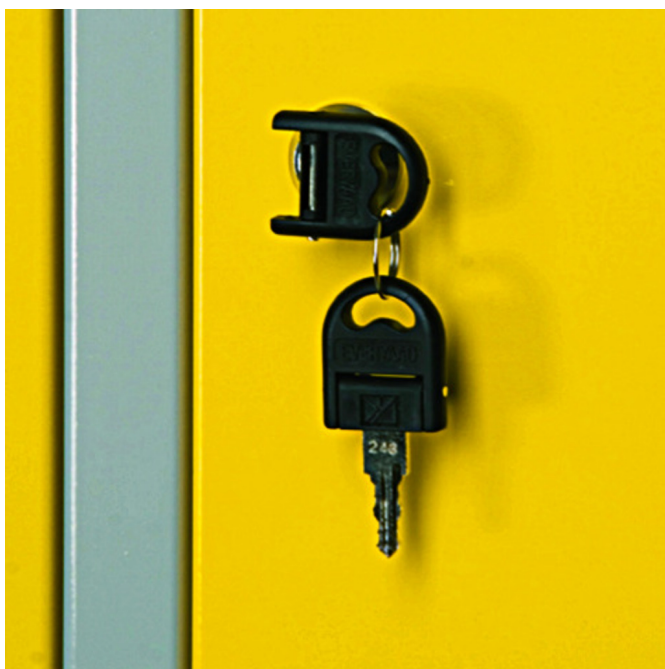

# Клуч со брава за орман гардеробер

K950

## Profiles

617180

70

\* Сликите на производите се симболични. Сите димензии се во мм, тежината е во грамови. Сите наведени димензии може да се разликуваат во ниво на толеранција