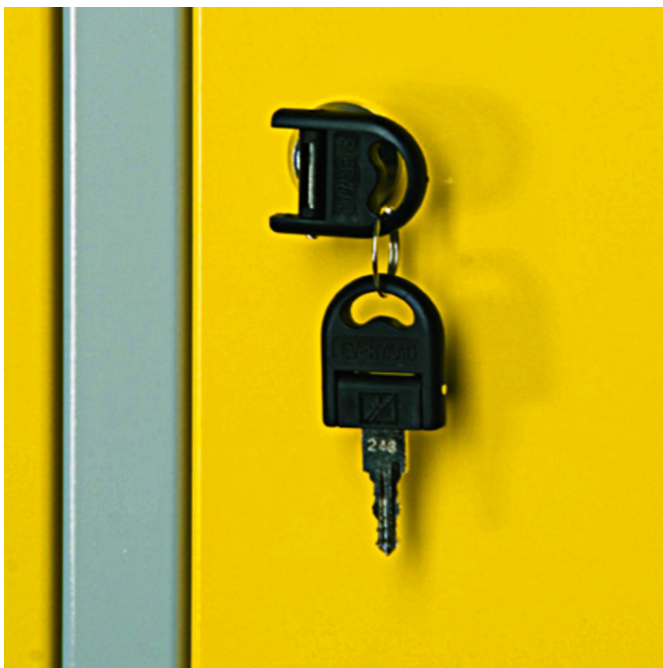

# Chiave con serratura per armadietto guardaroba

K950

Profili

---

617180

70

\* Le immagini dei prodotti sono puramente simboliche. Tutte le dimensioni sono in mm, peso in grammi.