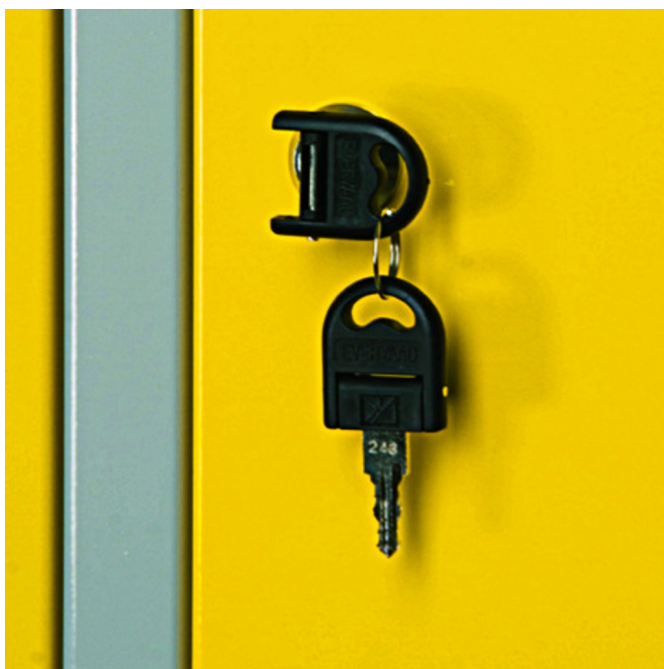

# Kulcsos zár öltözőszekrényekhez

K950

Profilok

617180

70

\* A termékeképek illusztrációk. Minden feltüntetett méret milliméterben, a tömegek grammban. Az összes feltüntetett méret eltérhet a toleranciának megfelelően.