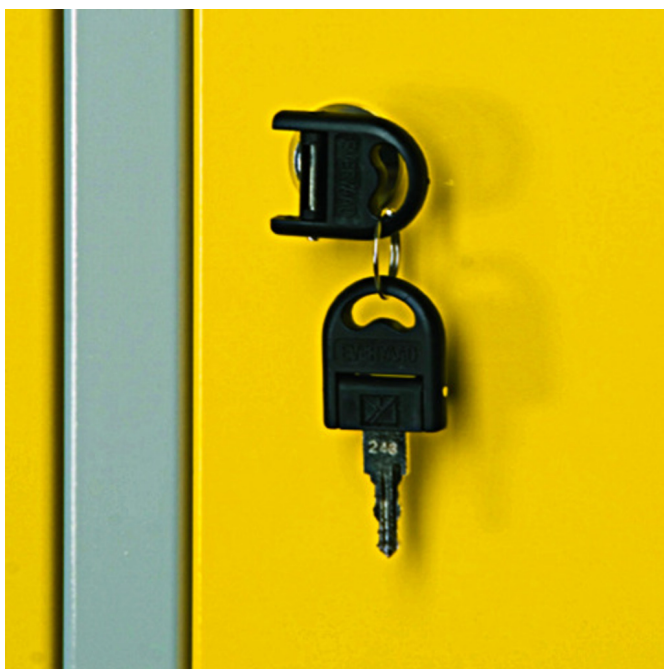

# Kulcsos zár öltözőszekrényekhez

K950

Profilok

617180

70

\* A termékeképek illusztrációk. Minden feltüntetett méret milliméterben, a tömegek grammokban. Az összes feltüntetett méret eltérhet a toleranciának megfelelően.