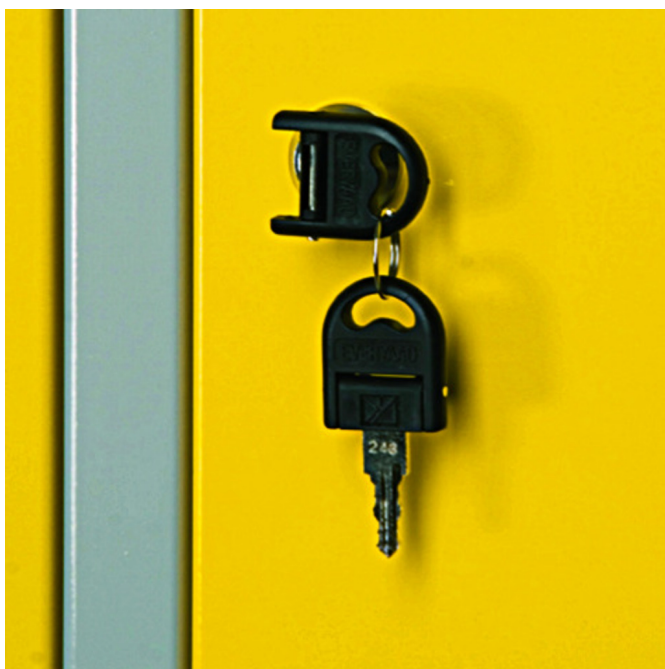

# Brava s ključem za garderobni ormar

K950

Profili

---

617180

70

\* Slike proizvoda su simbolične. Sve dimenzije su u mm, masa je u g.