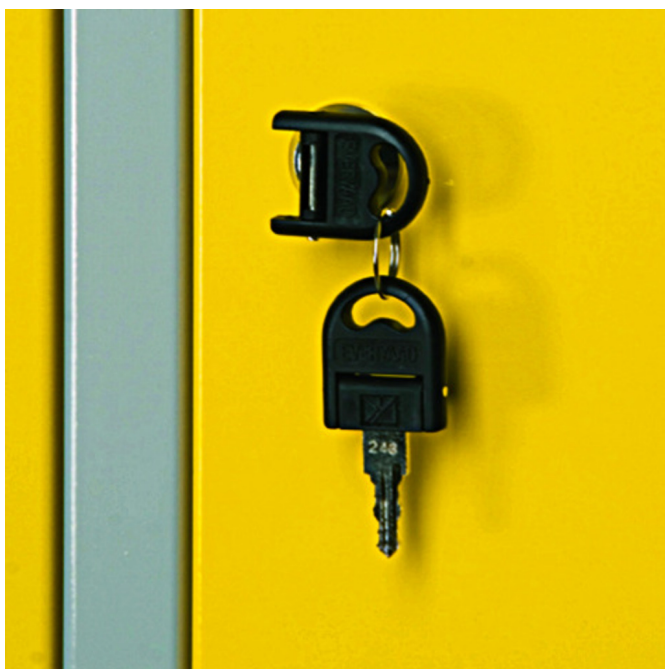

Brava s ključem za garderobni ormar

K950

Profili

617180

70

* Slike proizvoda su simbolične. Sve dimenzije su u mm, masa je u g.