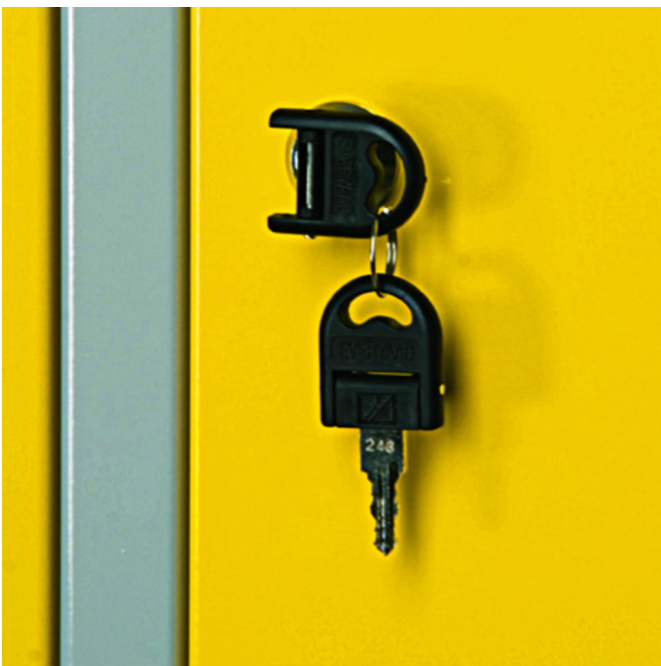

Schloss mit Schlüssel Garderobenschrank

K950

Profile

617180

70

* Bilder von Produkten sind Symbolfotos. Abmessungen sind in mm, Gewichte in Gramm.