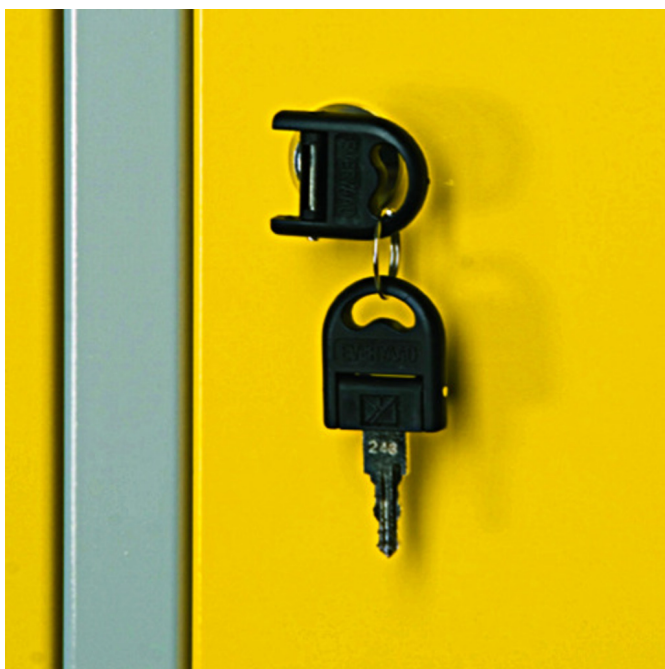

Clé avec serrure pour armoire

K950

Profils

617180

70

* Les images des produits ne sont pas contractuelles. Toutes les dimensions sont en mm, les poids en grammes.