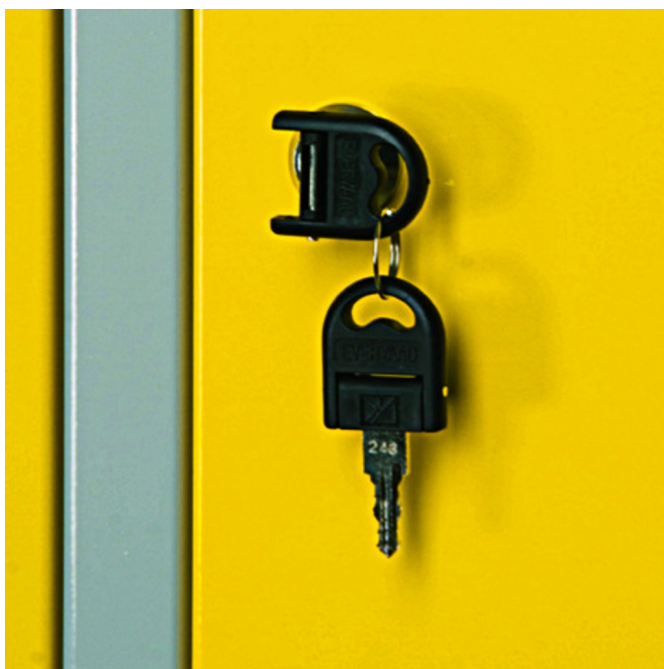

Zámek s klíčem na šatní skříň

K950

Profily

617180

70

* Obrázky produktů jsou symbolické. Všechny rozměry jsou v mm a hmotnost v gramech. Všechny uvedené rozměry se mohou lišit v toleranci.