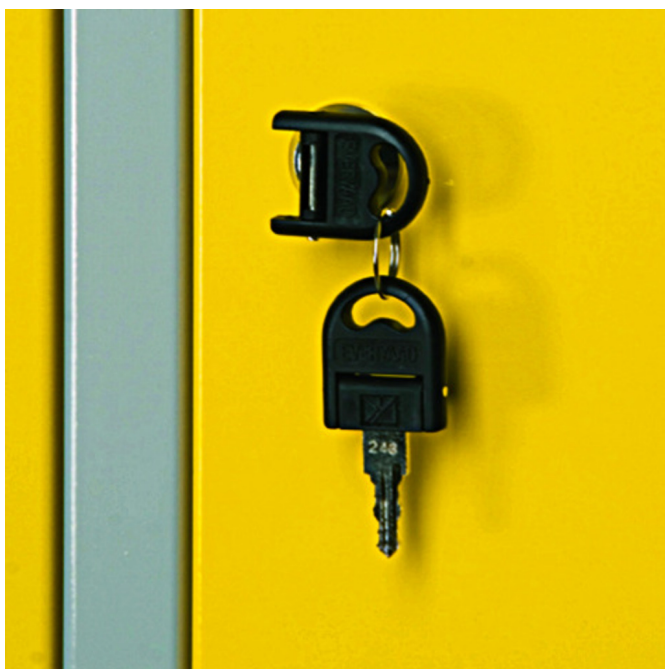

# Zámek s klíčem na šatní skříň

K950

## Profily

---

617180

70

\* Obrázky produktů jsou symbolické. Všechny rozměry jsou v mm a hmotnost v gramech. Všechny uvedené rozměry se mohou lišit v toleranci.