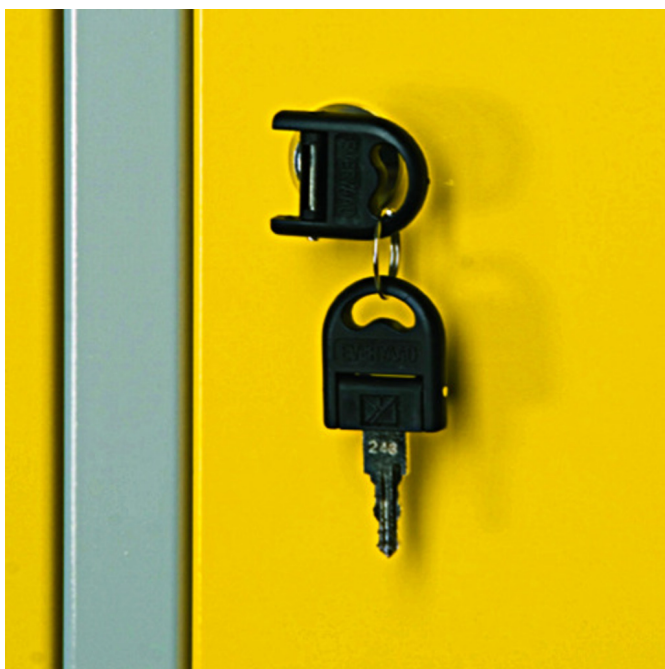

Ключ с ключалка за гардероб

K950

Профили

617180

70

* Снимките на продуктите са символични. Всички размери са в мм., теглото е в грамове .