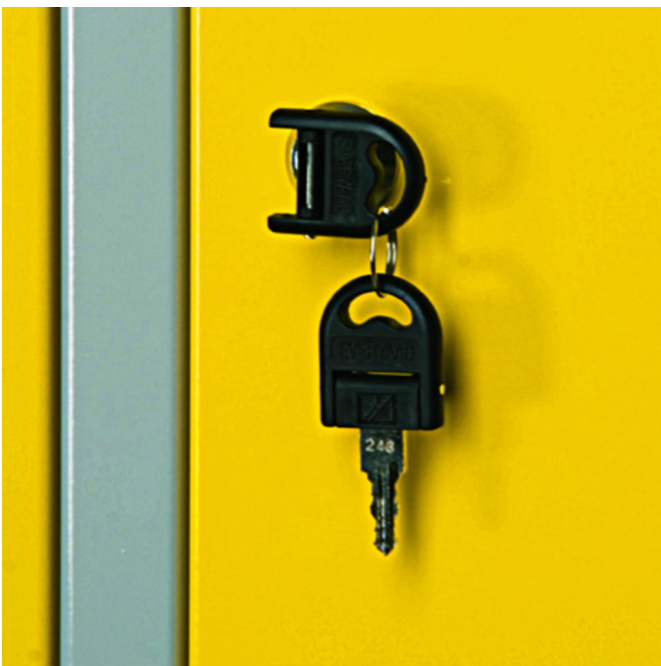

# Schloss mit Schlüssel Garderobenschrank

K950

Profile

---

617180

70

\* Bilder von Produkten sind Symbolfotos. Abmessungen sind in mm, Gewichte in Gramm.